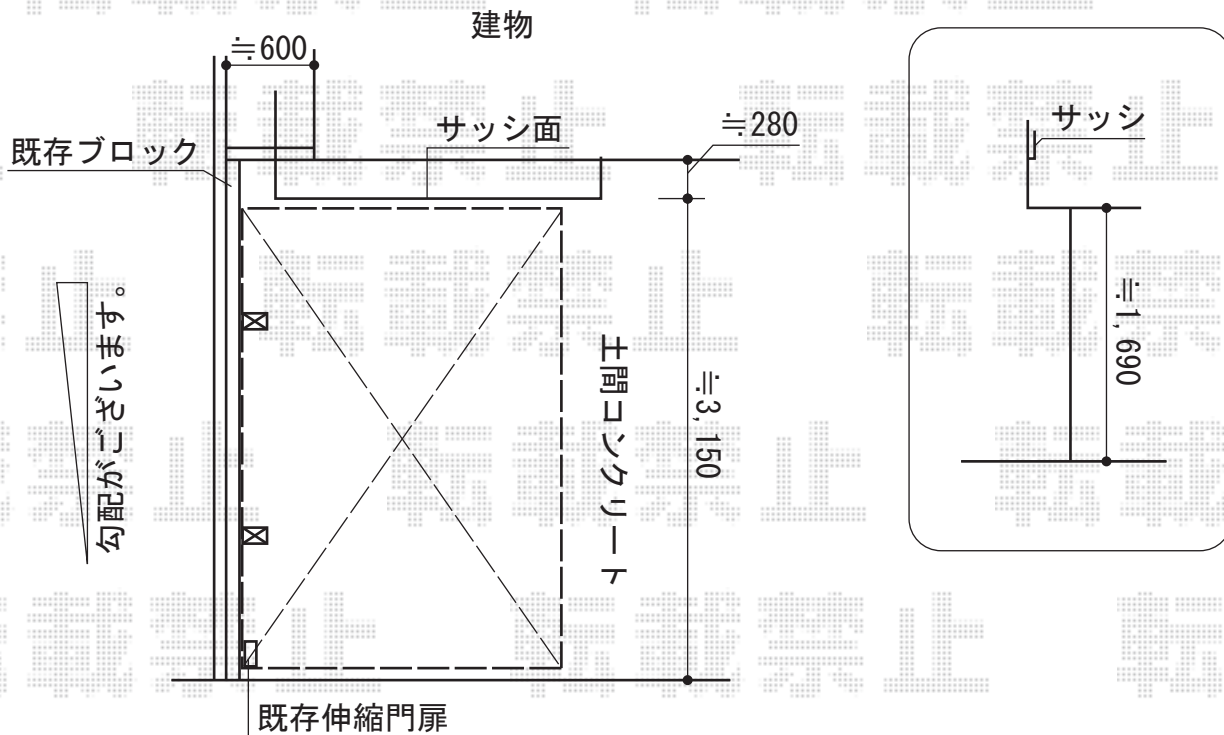

プレシオSPORT ミニ 積雪～20cm対応

Value Select プレシオSPORT ミニ 積雪～20cm対応
幅= 2,100mm
奥行= 2,904mm
色： チャコールブラック
屋根材： ポリカーボネート（スカイブルー）
柱仕様： 標準柱仕様（有効高 約1,814mm）

現場状況や作図制限により概略図の内容と多少の違いが生じることがございます。
施工時は、現場優先とさせて頂きたく思いますので、お立会い頂き、
最終のご指示のほど、何卒、宜しくお願い致します。