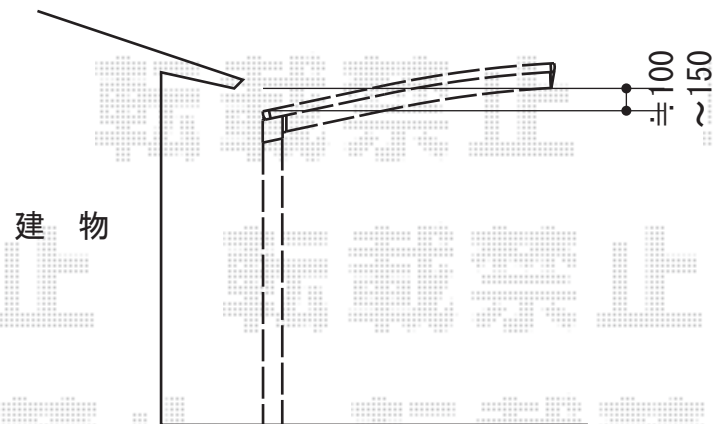

レイナポートグラン 積雪～20cm対応

YKK AP レイナポートグラン積雪～20cm対応
幅=3,000mm
奥行=5,052mm
色：ブラウン
屋根材：ポリカーボネート（アースブルー）
柱仕様：ハイルーフ柱仕様（有効高 約2,350mm）

現場状況や作図制限により概略図の内容と多少の違いが生じることがございます。
施工時は、現場優先とさせていただきますので、お立会い頂き、
最終のご指示のほど、何卒、宜しくお願い致します。