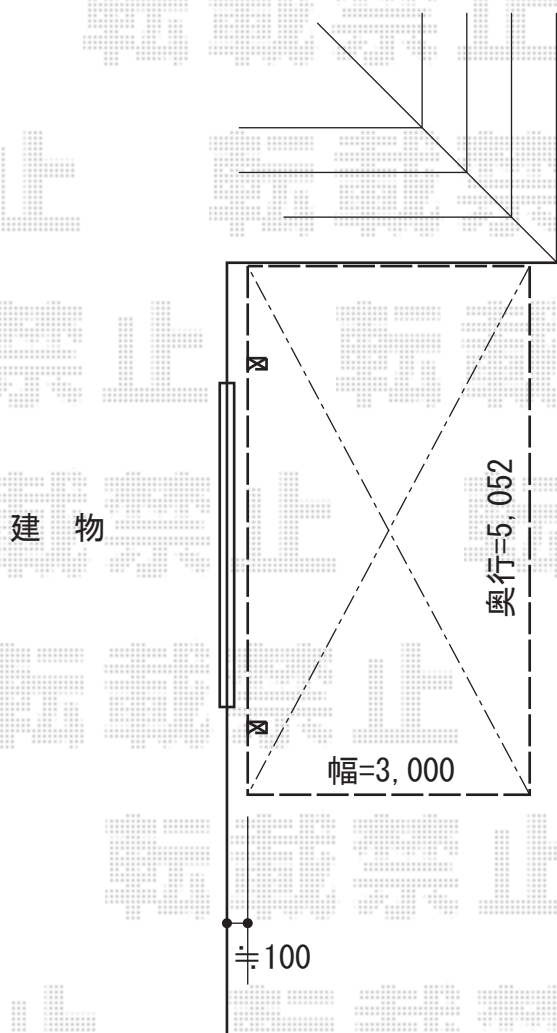

レイナポートグラン 積雪～20cm対応

YKK AP レイナポートグラン積雪～20cm対応
幅=3,000mm
奥行=5,052mm
色：ブラウン
屋根材：ポリカーボネート（アースブルー）
柱仕様：ハイルーフ柱仕様（有効高 約2,350mm）

現場状況や作図制限により概略図の内容と多少の違いが生じることがございます。
施工時は、現場優先とさせていただきますので、お立会い頂き、
最終のご指示のほど、何卒、宜しくお願い致します。