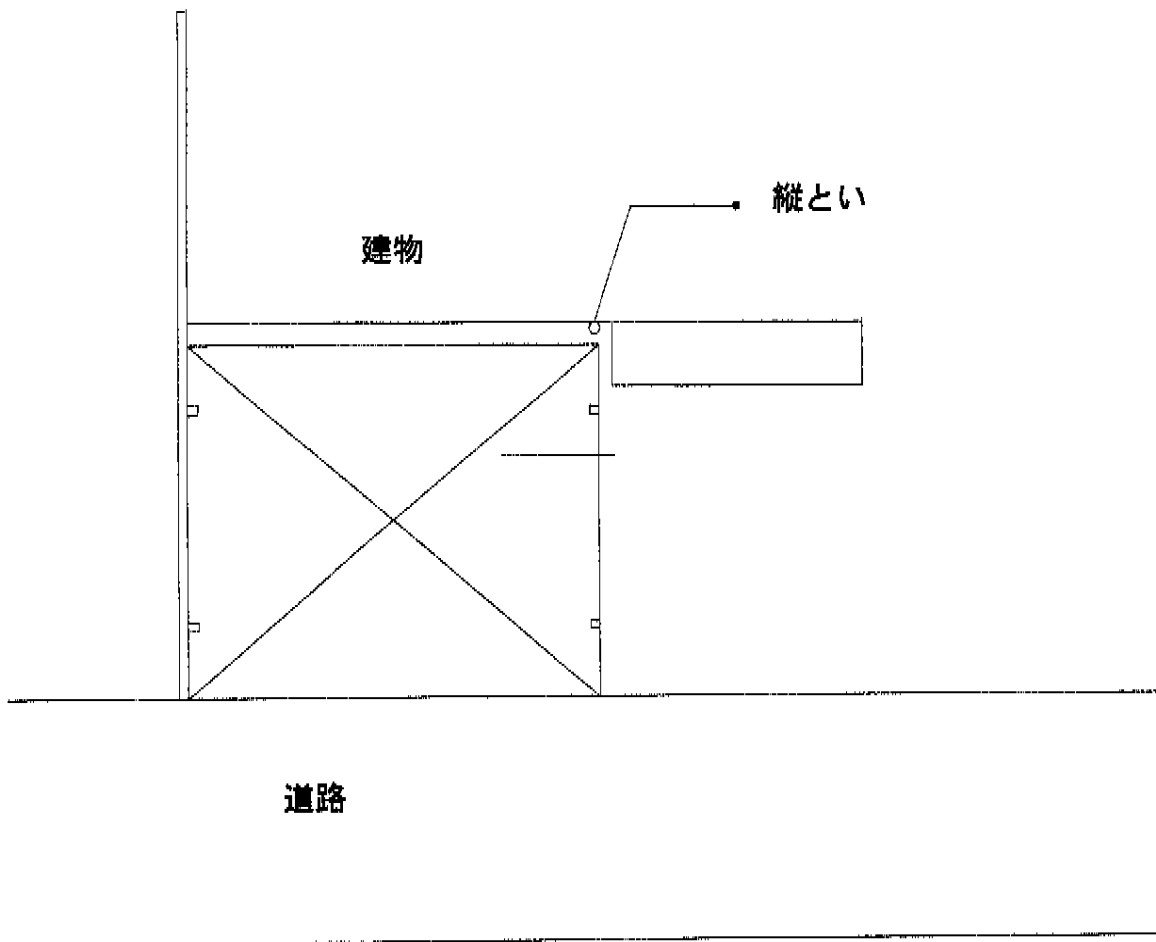

## エクススーフ ワイド 積雪～20cm対応

### トステム エクススーフ ワイド 積雪～20cm対応

幅= 5,532mm

奥行= 4,971mm

色： シャイングレー

屋根材： 熱線吸収ポリカーボネート（ライトブルーマット調）

柱仕様： ロング柱28仕様（有効高 約2,800mm）

### トステム エクススーフ サイドパネル 3段

色： シャイングレー

パネル材： 熱線吸収ポリカーボネート（ライトブルーマット調）

柱仕様： ロング柱28仕様/間柱3本

高さ：（H500+H800+H800）3段

奥行サイズ： 基本50用

現場状況や作図制限により概略図の内容と多少の違いが生じることがございます。  
施工時は、現場優先とさせて頂きたく思いますので、お立会い頂き、  
最終のご指示のほど、何卒、宜しくお願い致します。