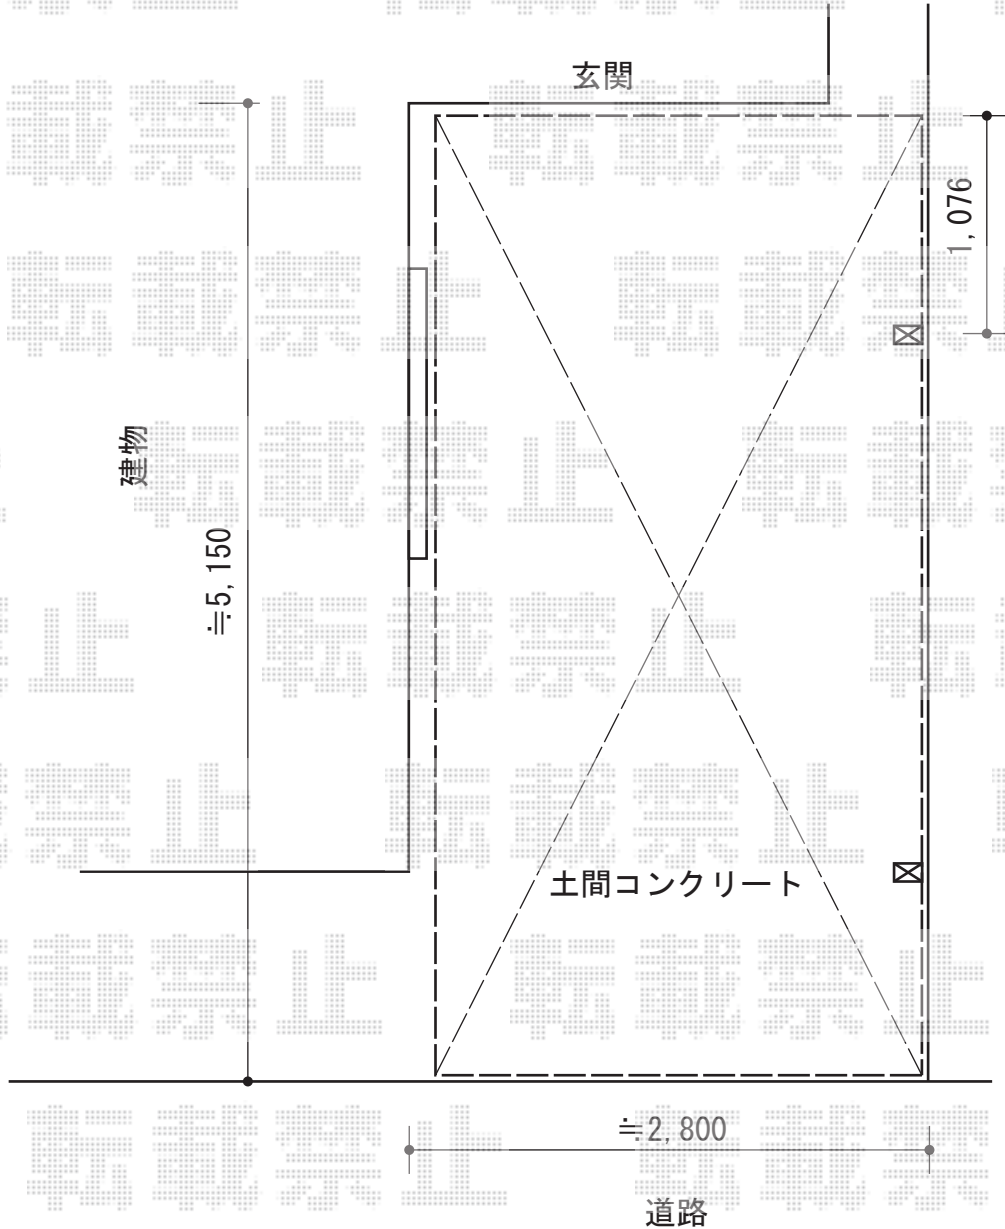

プレシオSPORT 積雪～20cm対応

Value Select プレシオSPORT 積雪～20cm対応  
幅= 2,700mm  
奥行= 5,052mm  
色： ノープルステン  
屋根材： ポリカーボネート（ガラスマット）  
柱仕様： ハイルフ柱仕様（有効高 約2,250mm）

現場状況や作図制限により概略図の内容と多少の違いが生じることがございます。  
施工時は、現場優先とさせて頂きたく思いますので、お立会い頂き、  
最終のご指示のほど、何卒、宜しくお願い致します。