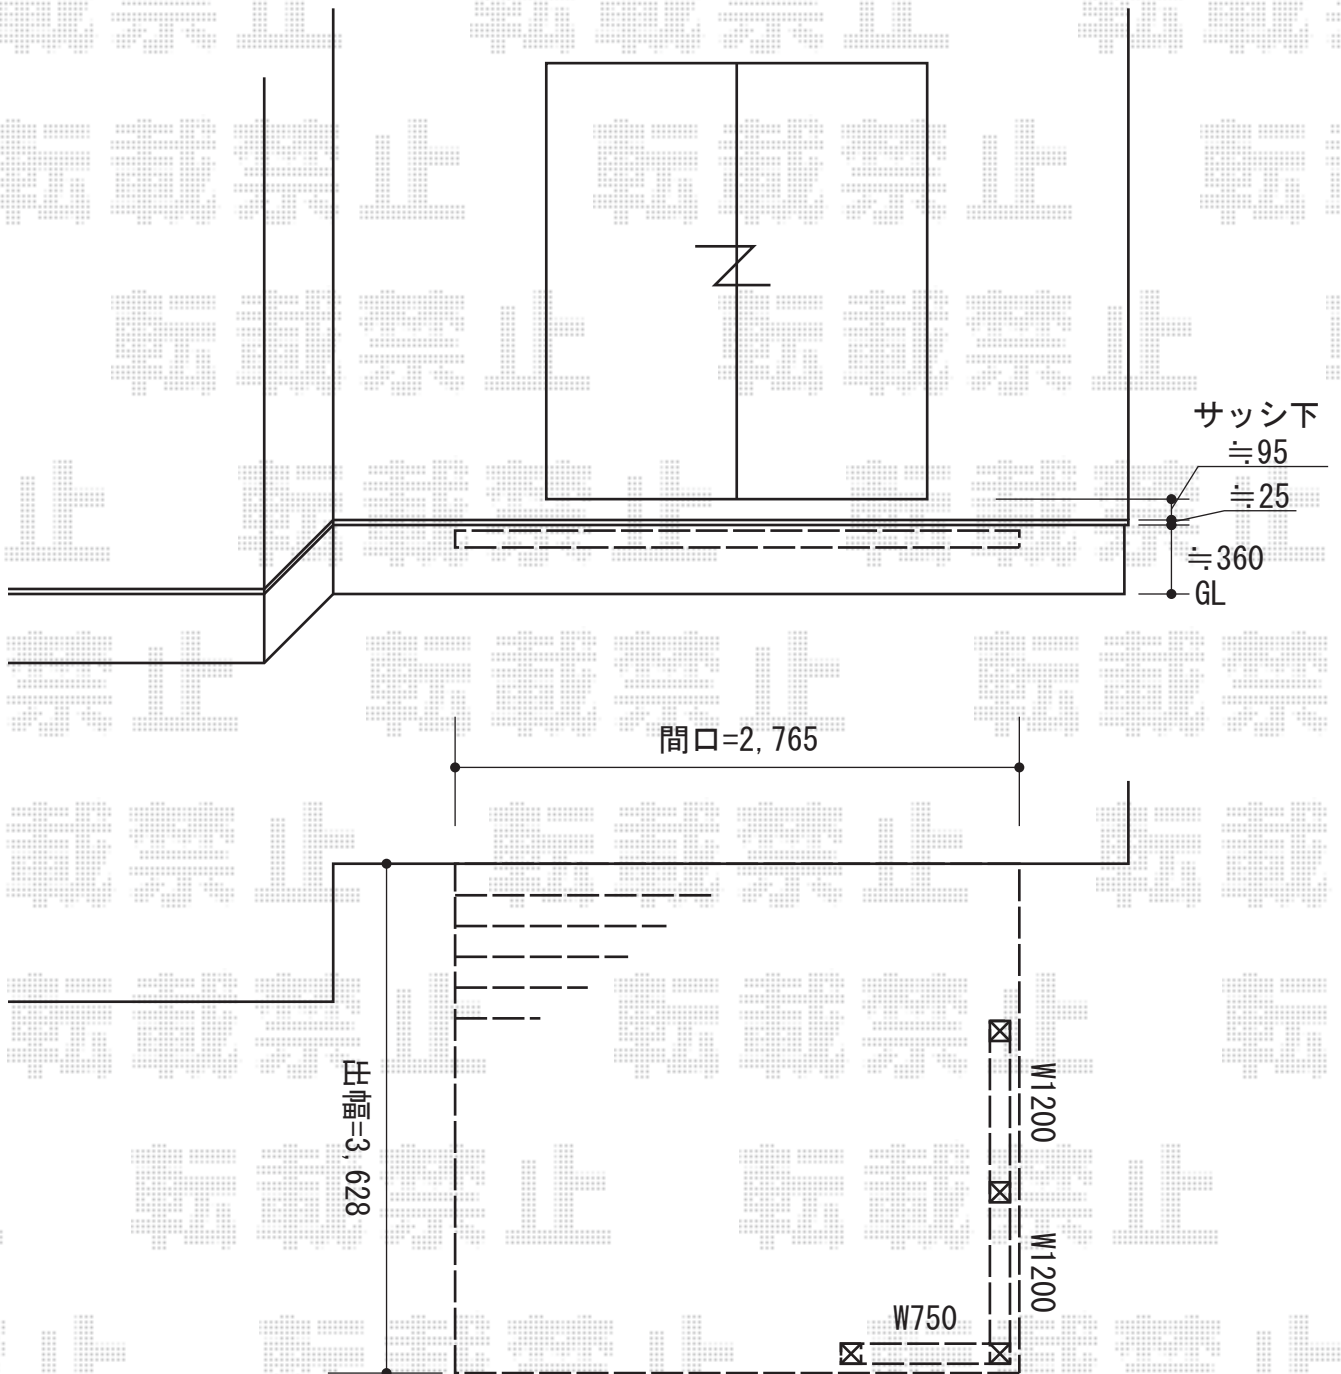

### トステム リコステージII

間口= 2,765mm

出幅= 3,628mm

色： ソフトブラウンまたはダークブラウン

床板： 標準(溝なし)/横貼り

幕板： 幕板A (厚)

束柱： 束柱B (400~550mm)

### トステム デッキフェンス

本体1枚 (W×H) = (1,200×800mm) × 2

本体1枚 (W×H) = (750×800mm) × 1

主柱： T-8×4

パネル仕様： フラットラチスパネル (密目)

色： ソフトブラウンまたはダークブラウン

現場状況や作図制限により概略図の内容と多少の違いが生じることがございます。  
 施工時は、現場優先とさせていただきますので、お立会い頂き、  
 最終のご指示のほど、何卒、宜しくお願い致します。