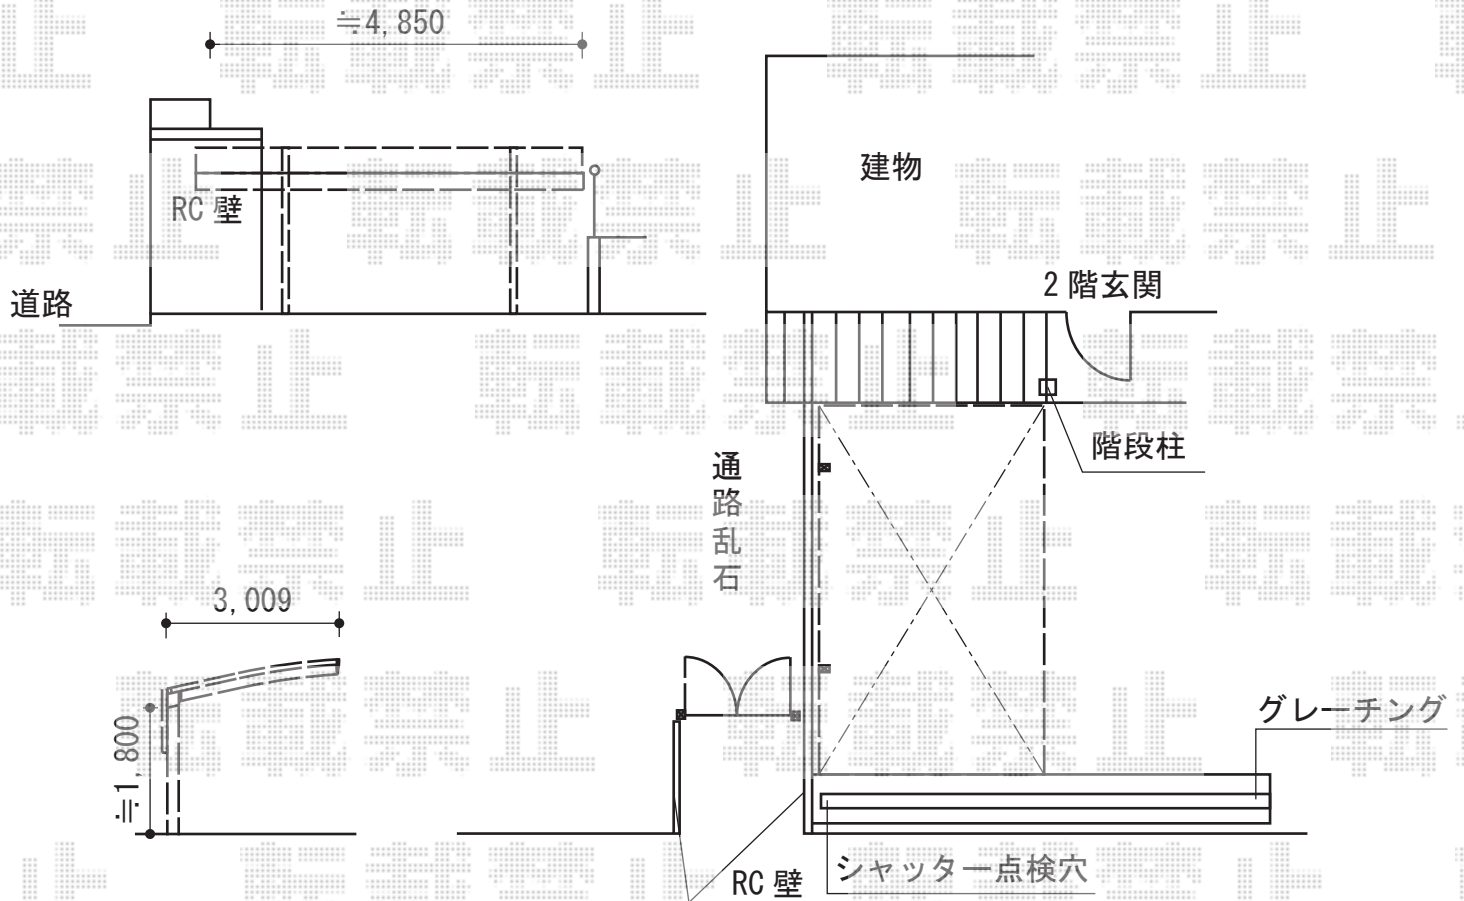

レグナスポートシグマIII 積雪～20cm対応

トステム レグナスポートシグマIII 積雪～20cm対応

幅=3,009mm

奥行=4,982mm

色：シャイングレー

屋根材：熱線吸収アクアポリカーボネート（ライトブルー）

柱仕様：標準柱仕様（有効高 約1,800mm）

トステム レグナスポート用 オプション

屋根材ホルダー：50タイプ用×1セット

着脱式サポート：標準 1本入×2セット

現場状況や作図制限により概略図の内容と多少の違いが生じることがございます。
施工時は、現場優先とさせて頂きたく思いますので、お立会い頂き、
最終のご指示のほど、何卒、宜しくお願い致します。

EX-SHOP
HTTP://WWW.EX-SHOP.NET

担当：宅島