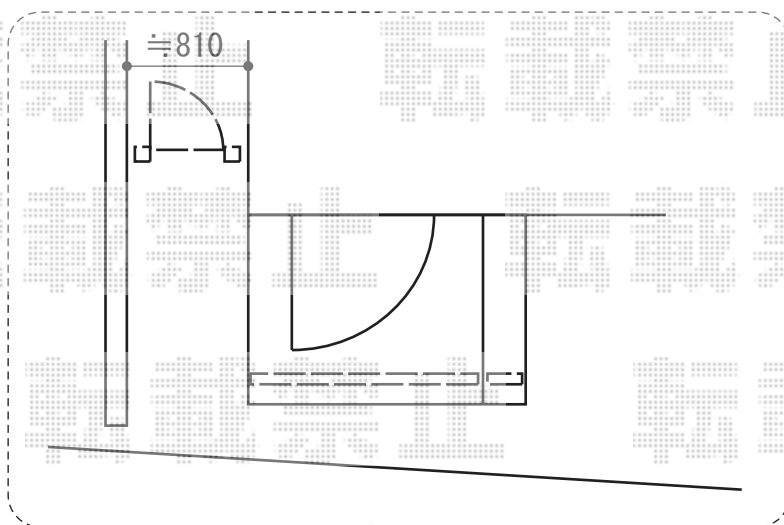

プリレオ R2型 片開き 柱使用

TOEX プリレオ R2型 片開き柱使用  
扉1枚 (W×H) = (600mm×1,200mm)  
色：シャイングレー  
錠：シリンダーRD錠  
開き：内開き

現場状況や作図制限により概略図の内容と多少の違いが生じることがございます。  
施工時は、現場優先とさせて頂きたく思いますので、お立会い頂き、  
最終のご指示のほど、何卒、宜しくお願い致します。

EX-SHOP  
HTTP://WWW.EX-SHOP.NET