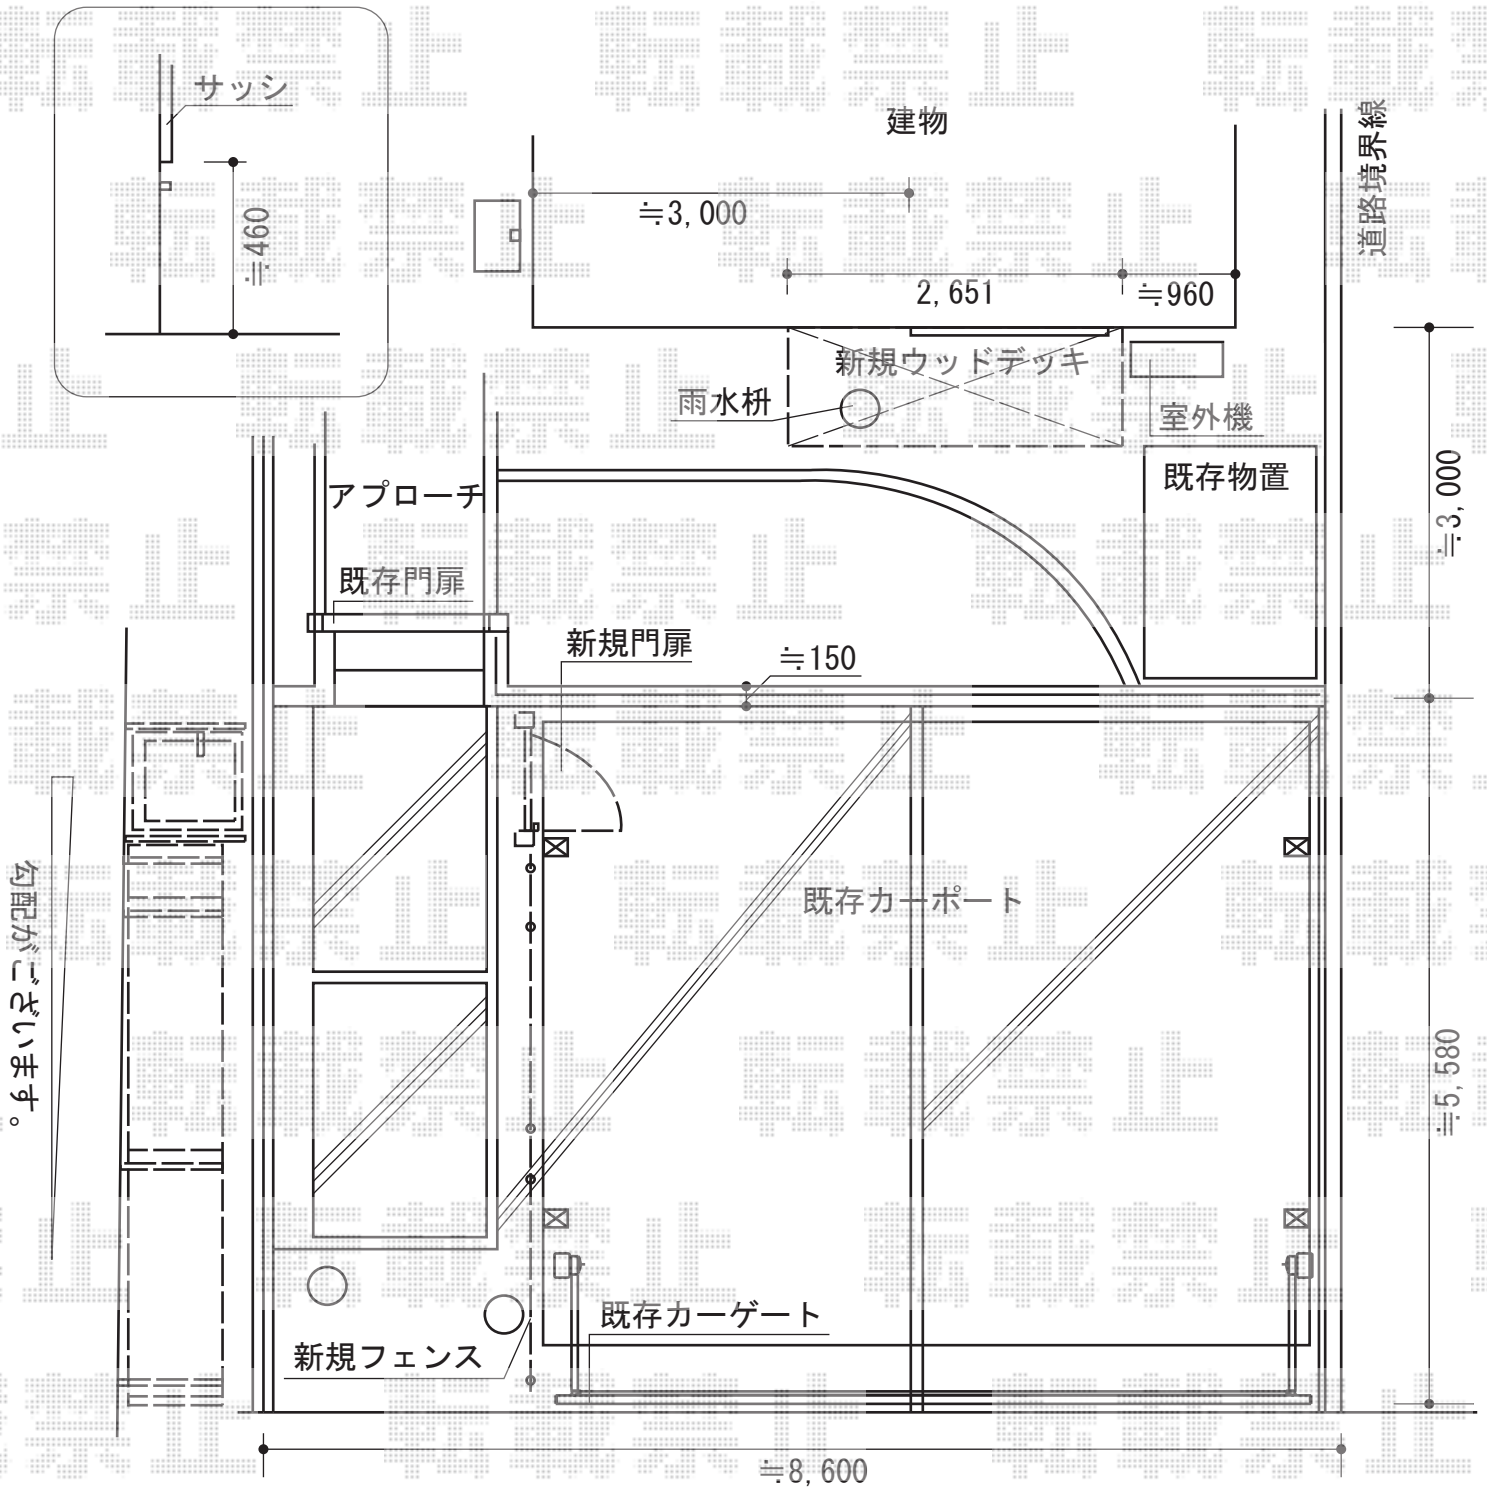

ウッドデッキ・フェンス・門扉

現場状況や作図制限により概略図の内容と多少の違いが生じることがございます。
 施工時は、現場優先とさせて頂きたく思いますので、お立会い頂き、
 最終のご指示のほど、何卒、宜しくお願い致します。

EX-SHOP
 HTTP://WWW.EX-SHOP.NET

担当：柘田