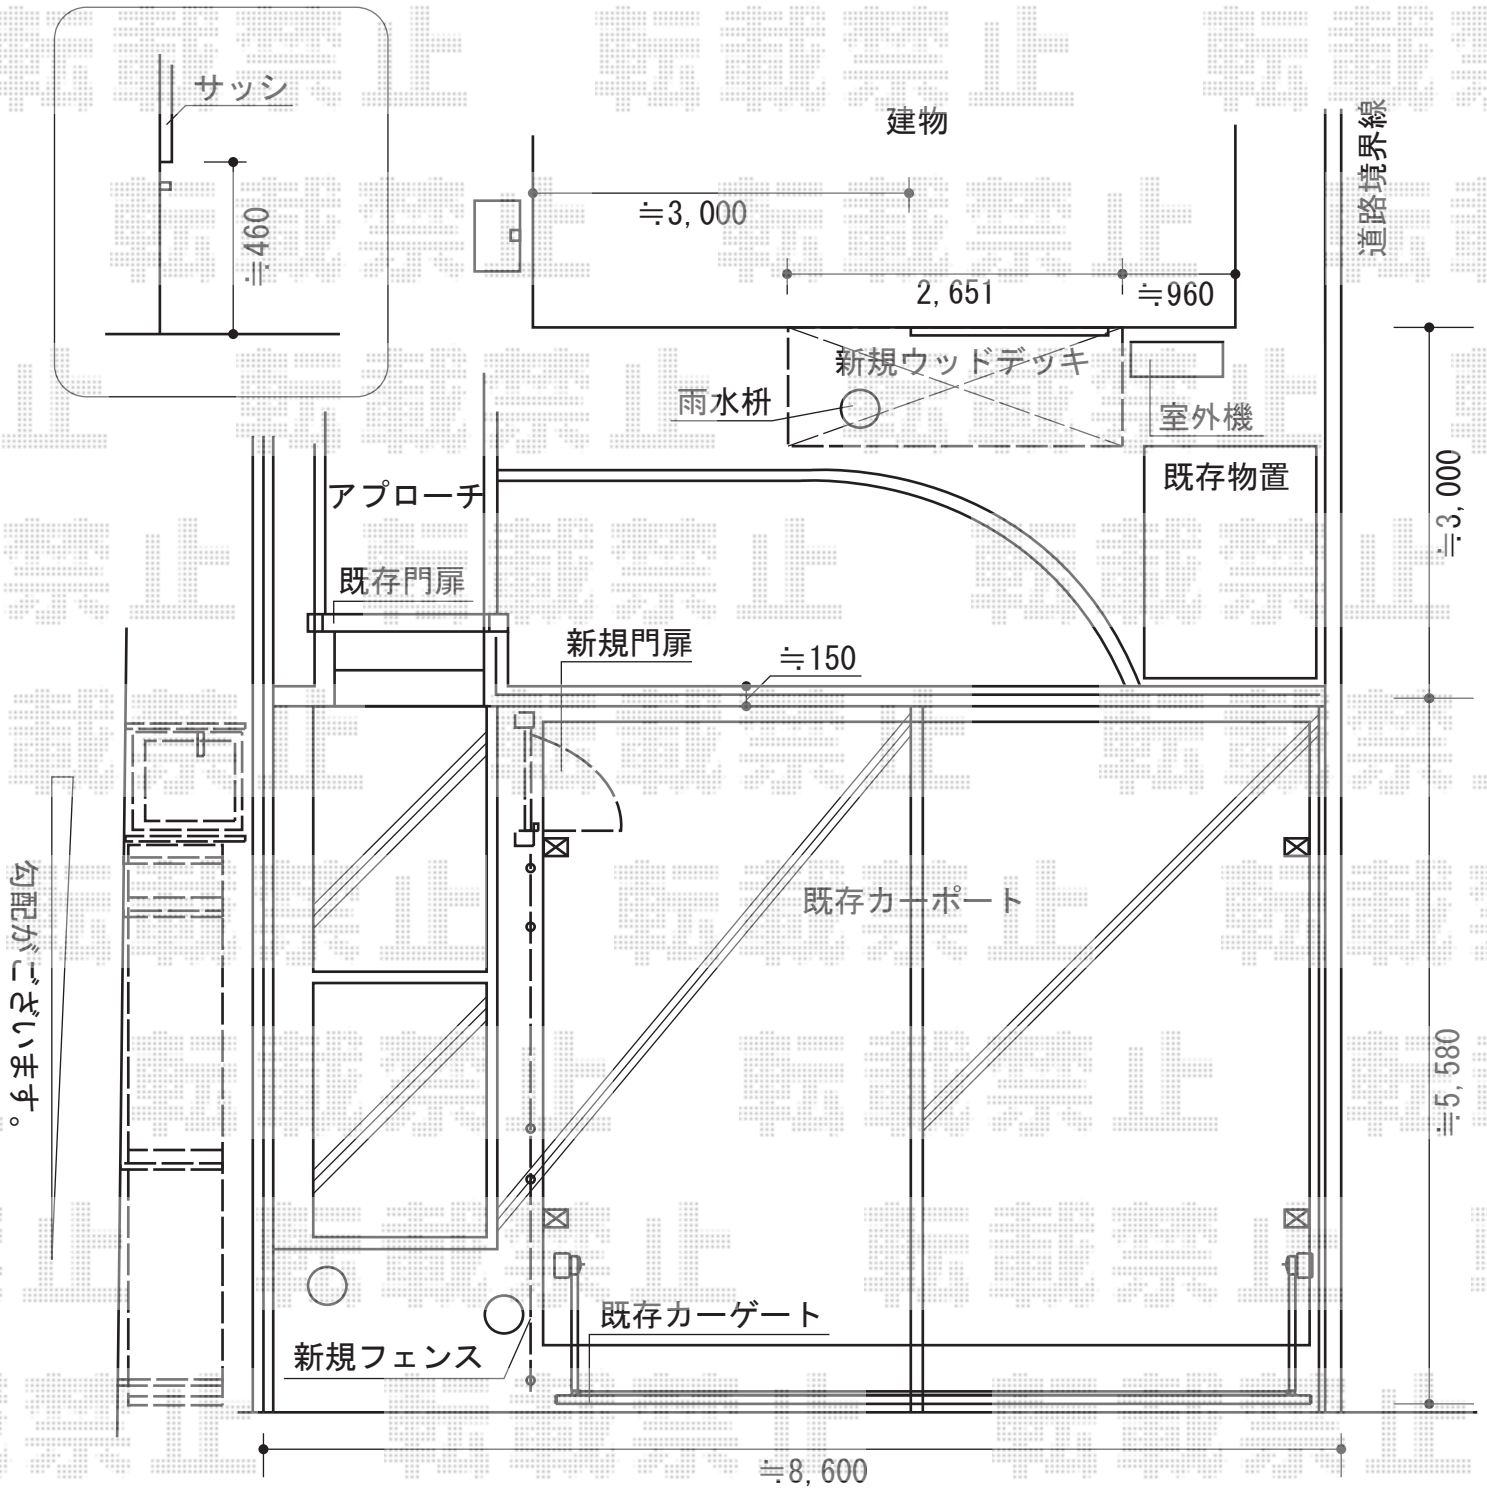

ウッドデッキ・フェンス・門扉

現場状況や作図制限により概略図の内容と多少の違いが生じることがございます。
 施工時は、現場優先とさせて頂きたく思いますので、お立会い頂き、
 最終のご指示のほど、何卒、宜しくお願い致します。

EX-SHOP
 HTTP://WWW.EX-SHOP.NET

担当：柘田

全ての著作権は、エクスショップに帰属します。当社とのお取引目的外の使用・複製・転載禁止となっております。