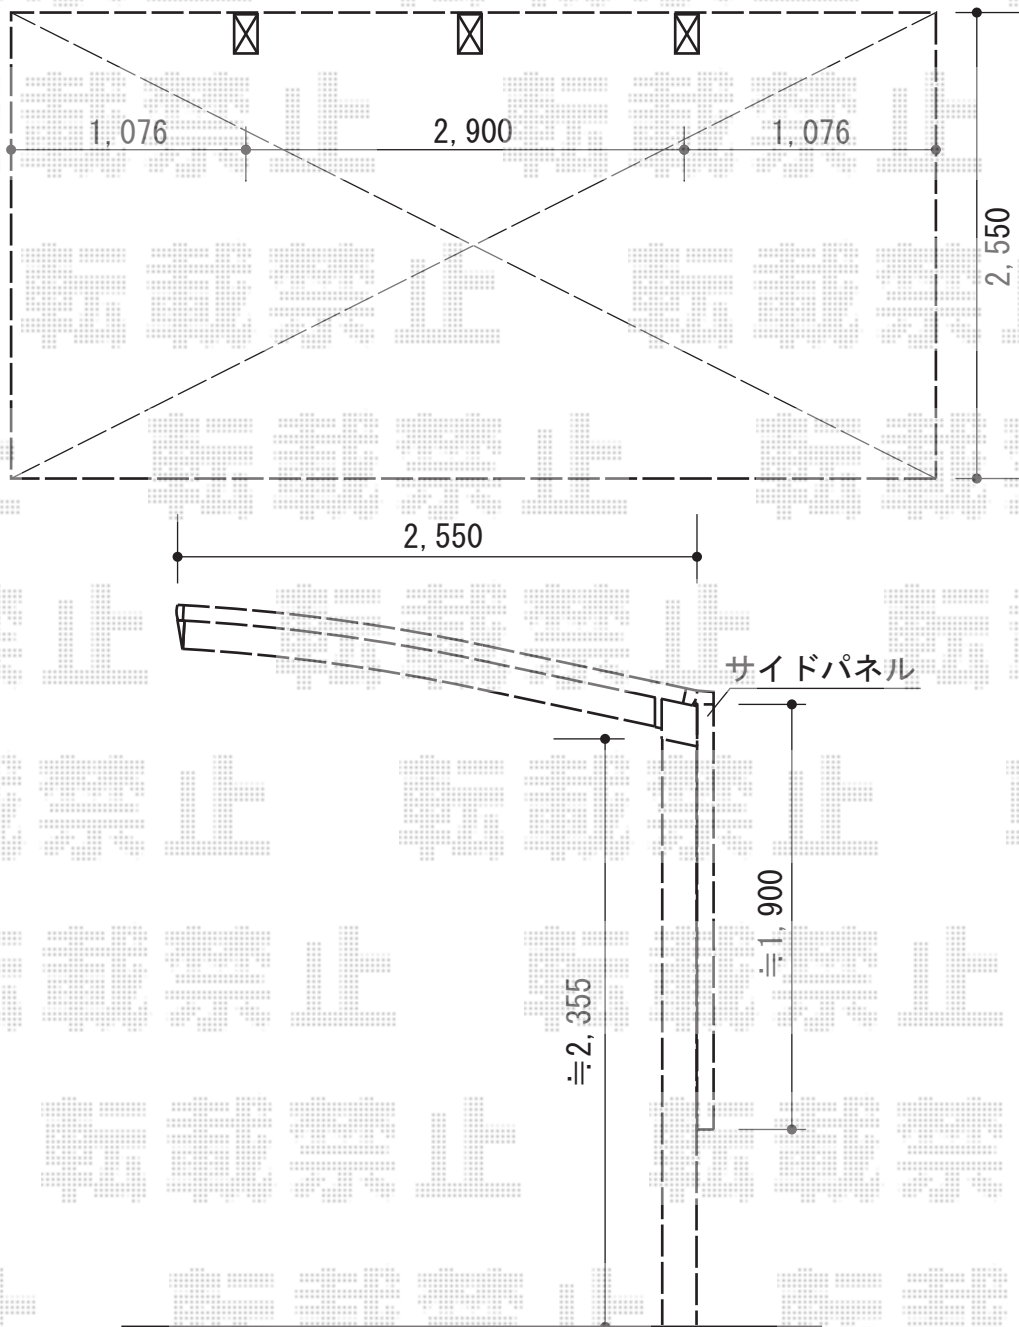

レイナポートグラン 積雪～20cm対応

YKK AP レイナポートグラン 積雪～20cm対応
幅= 2,550mm
奥行= 5,052mm
色： ブラウン
屋根材： ポリカーボネート（トーマイマツト）
柱仕様： ハイルーフ柱仕様（有効高 約2,350mm）

現場状況や作図制限により概略図の内容と多少の違いが生じることがございます。
施工時は、現場優先とさせて頂きたく思いますので、お立会い頂き、
最終のご指示のほど、何卒、宜しくお願い致します。