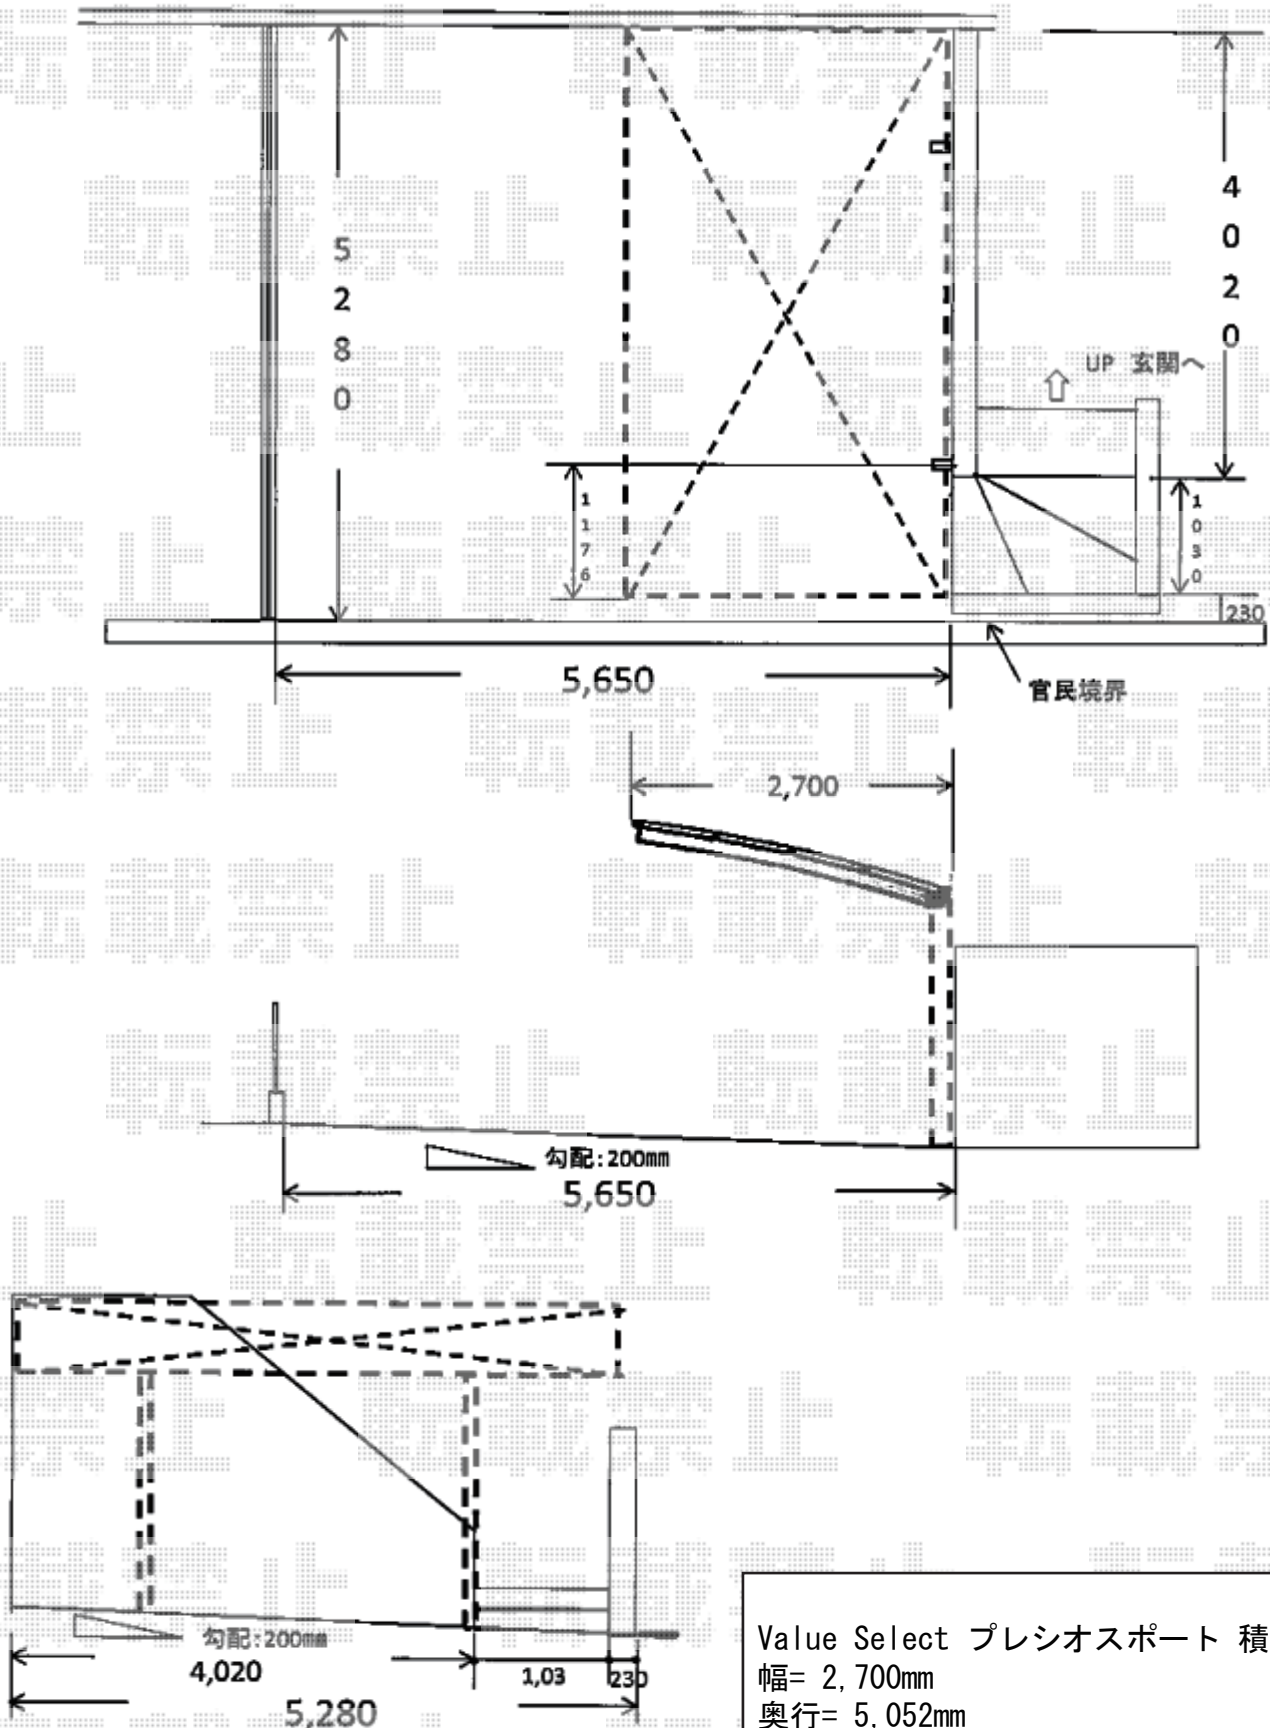

プレシオSPORT 積雪~20cm対応

Value Select プレシオSPORT 積雪~20cm対応
 幅= 2,700mm
 奥行= 5,052mm
 色： ノーブルステン
 屋根材： ポリカーボネート（スカイブルー）
 柱仕様： ハイルフ柱仕様（有効高 約2,250mm）

現場状況や作図制限により概略図の内容と多少の違いが生じることがございます。
 施工時は、現場優先とさせて頂きたく思いますので、お立会い頂き、
 最終のご指示のほど、何卒、宜しくお願い致します。