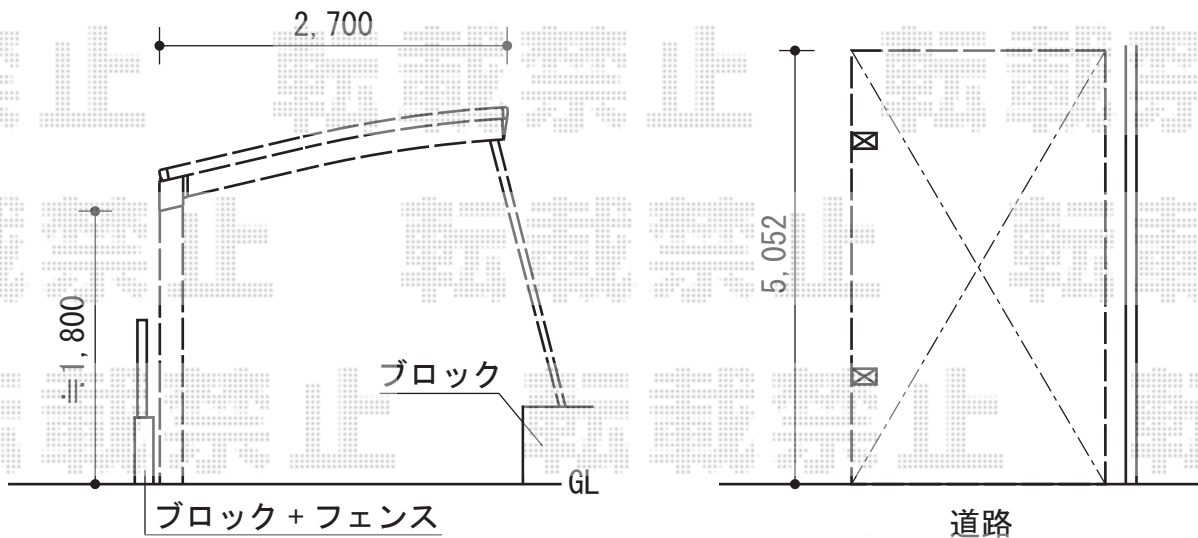

## レシオSPORT 積雪～20cm対応+オプション

Value Select プレシオSPORT 積雪～20cm対応

幅= 2,700mm

奥行= 5,052mm

色： チャコールブラック

屋根材： 熱線遮断ポリカーボネート（スカイブルーマット調）

柱仕様： 標準柱仕様（有効高 約1,800mm）

Value Select オプション

屋根ふき材補強部品： 1セット

着脱式補助柱： 2本入り×1セット

現場状況や作図制限により概略図の内容と多少の違いが生じることがございます。  
施工時は、現場優先とさせて頂きたく思いますので、お立会い頂き、  
最終のご指示のほど、何卒、宜しくお願い致します。

EX-SHOP  
HTTP://WWW.EX-SHOP.NET

担当：宅島

全ての著作権は、エクスショップに帰属します。当社とのお取引目的外の使用・複製・転載禁止となっております。