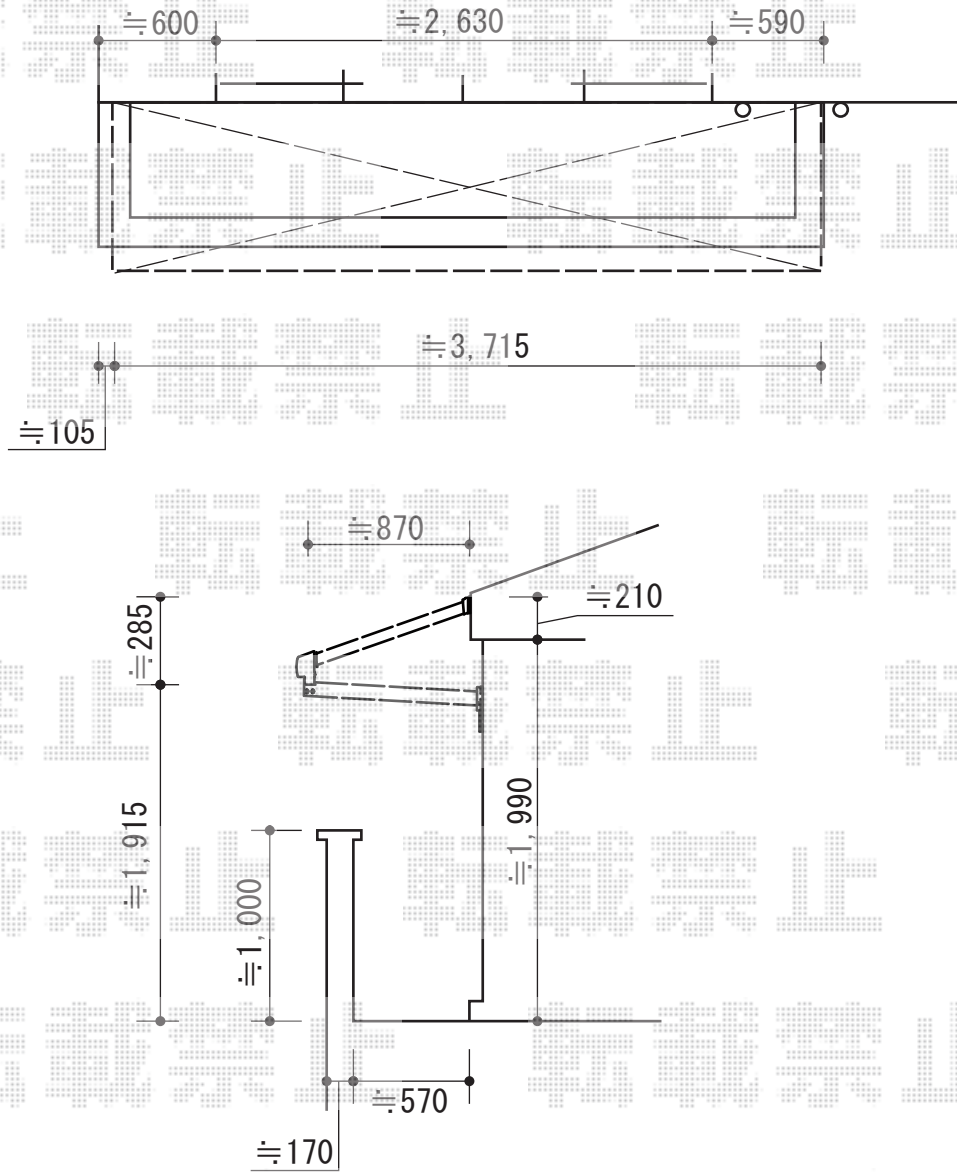

ヴェクターテラス F型 1500 ルーフタイプ 単体 積雪~50cm対応

YKK AP ヴェクターテラス F型 1500 ルーフタイプ 単体 積雪~50cm対応
間口=関東間2.0間 (方杖芯々3,640mm 屋根幅3,715mm)
出幅=3尺 (870mm)
色: ピュアシルバー
屋根材: 熱線遮断ポリカーボネート (アースブルーマット調)
柱仕様: 柱無しタイプ
施工方法: 下止め仕様

トステム D-Y902-PBCA 壁付け物干し 標準タイプ 2本入
色: ナチュラルシルバー