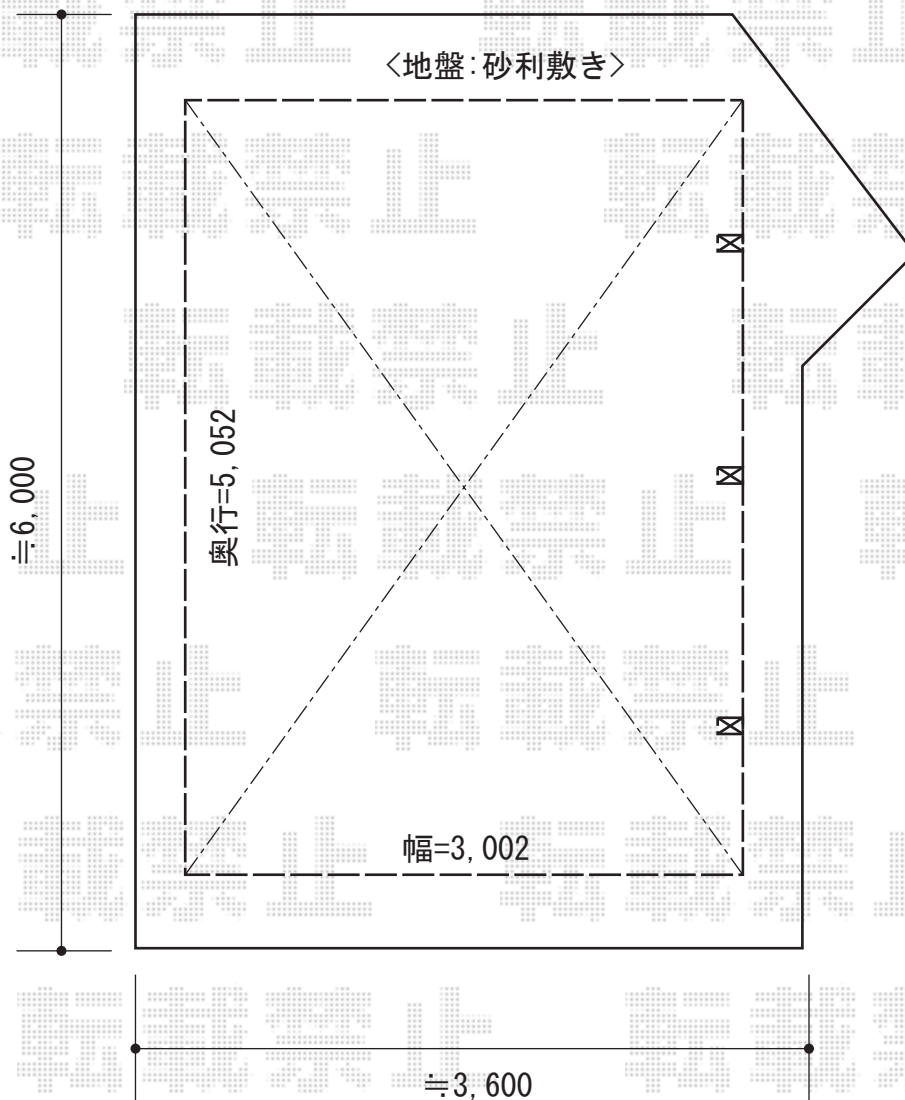

レイナキャップポートグラン50 積雪～50cm対応

YKK AP レイナキャップポートグラン50 積雪～50cm対応
幅=3,002mm
奥行=5,052mm
色：プラチナステン
屋根材：ポリカーボネート（アースブルー）
柱仕様：ハイルーフ柱仕様（有効高 約2,350mm）

現場状況や作図制限により概略図の内容と多少の違いが生じることがございます。
施工時は、現場優先とさせていただきますので、お立会い頂き、
最終のご指示のほど、何卒、宜しくお願い致します。