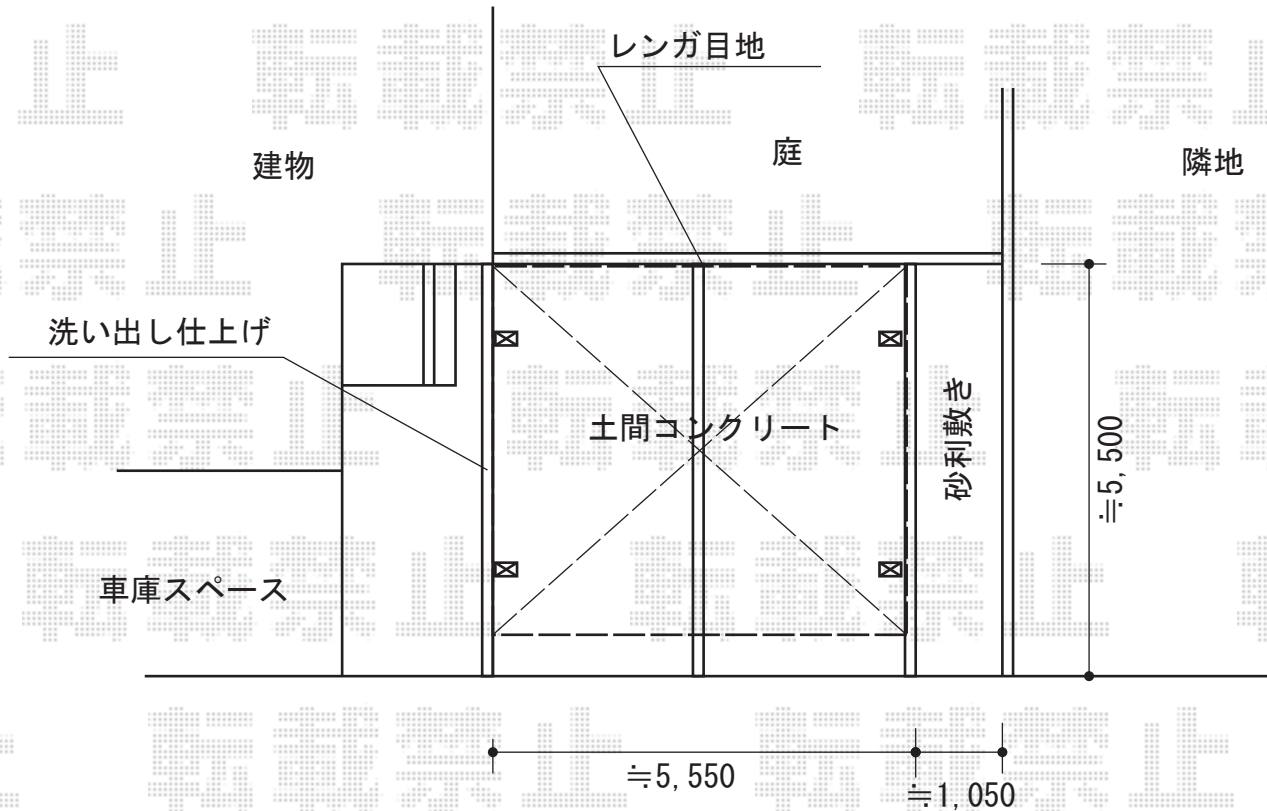

プレシオSPORT ワイド 積雪~20cm対応

Value Select プレシオSPORT ワイド 積雪~20cm対応
幅= 5,392mm
奥行= 5,052mm
色： ノーブルステン
屋根材： 熱線遮断ポリカーボネート（スカイブルーマット調）
柱仕様： ハイルフ柱仕様（有効高 約2,250mm）

現場状況や作図制限により概略図の内容と多少の違いが生じることがございます。
施工時は、現場優先とさせて頂きたく思いますので、お立会い頂き、
最終のご指示のほど、何卒、宜しくお願い致します。