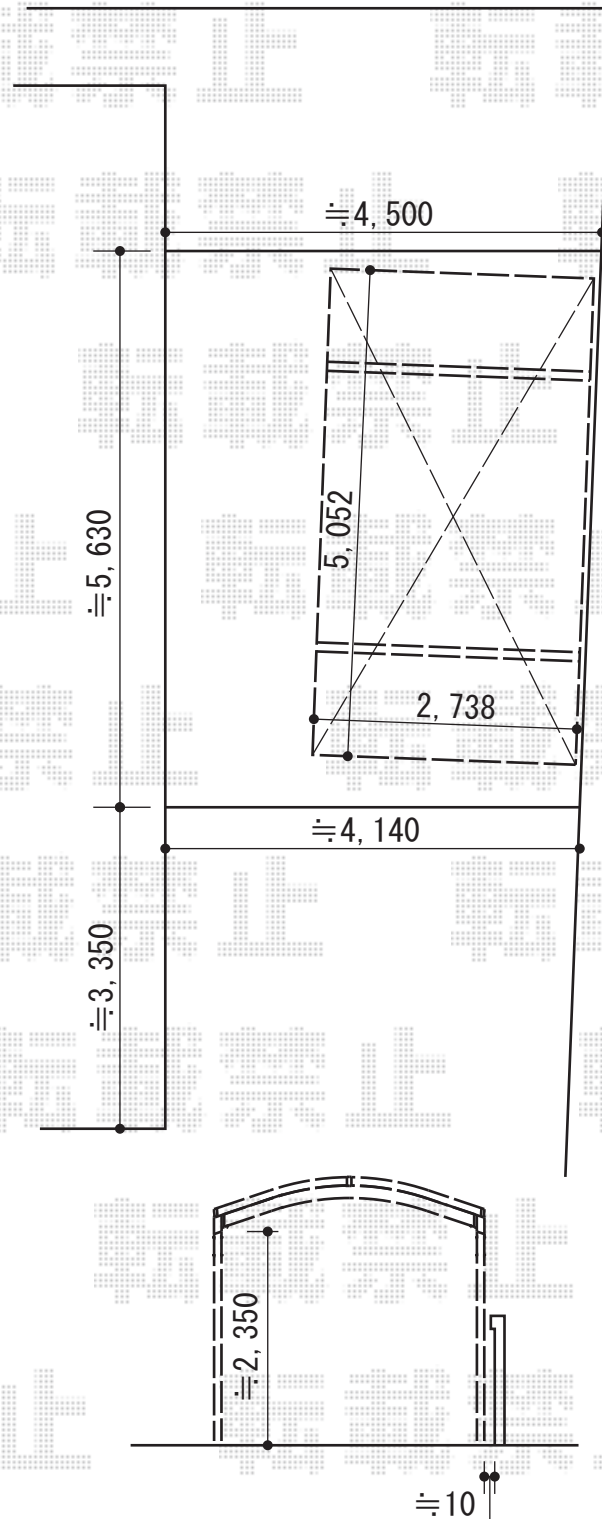

カーポート 施工概略図

YKK AP レイナワンポートグラン 積雪~20cm対応
幅=2,738mm
奥行=5,052mm
色：プラチナステン
屋根材：熱線遮断ポリカーボネート(トーマイマット)
柱仕様：ハイルーフ柱仕様(有効高 約2,300mm)

担当者

進藤