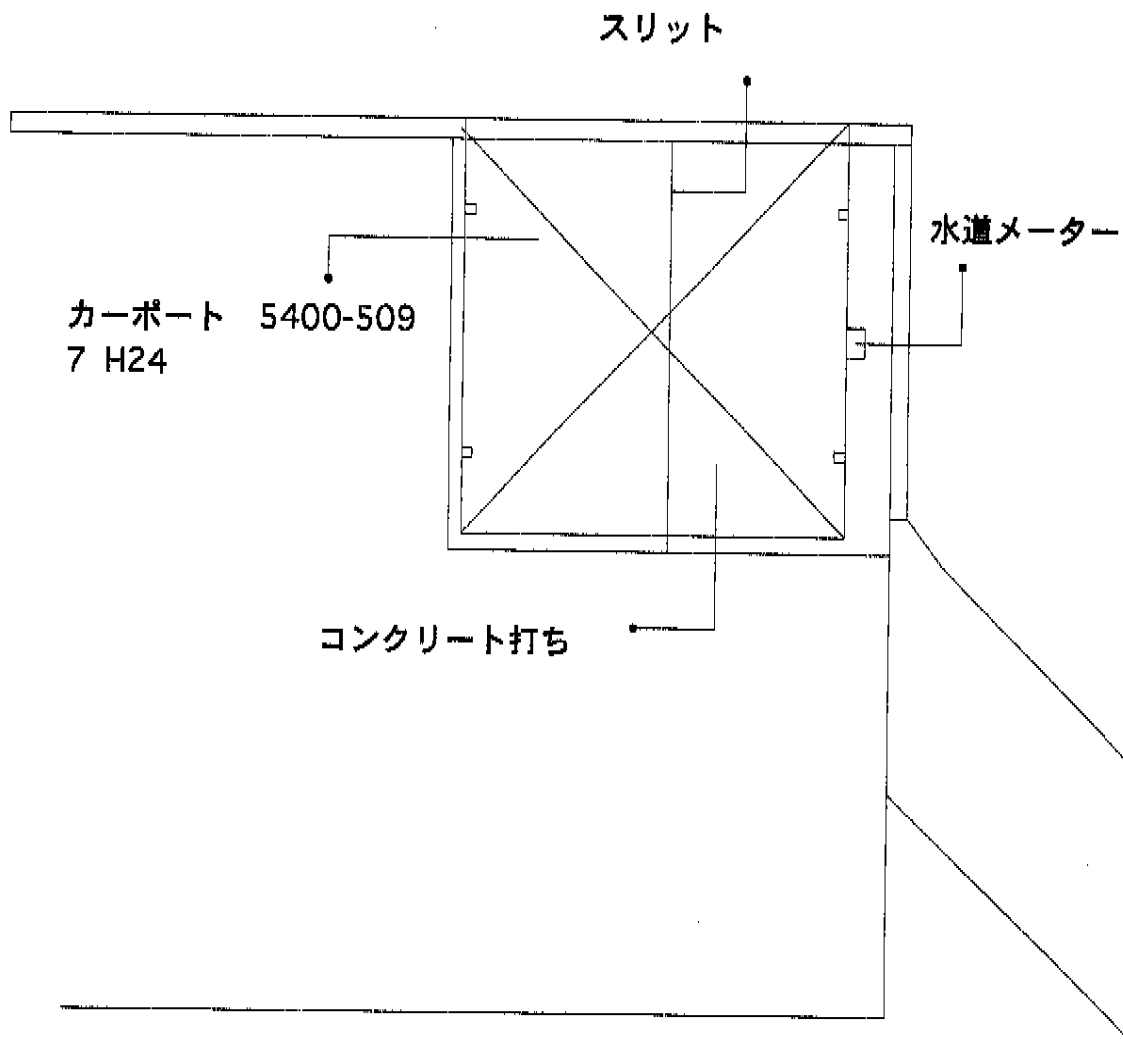

レイナツインポートグラン 積雪～20cm対応

YKK AP レイナツインポートグラン積雪～20cm対応
幅=5,097mm
奥行=5,400mm
色：プラチナステン
屋根材：熱線遮断ポリカーボネート（アースブルーマット調）
柱仕様：ハイルーフ柱仕様（有効高 約2,350mm）

現場状況や作図制限により概略図の内容と多少の違いが生じることがございます。
施工時は、現場優先とさせていただきますので、お立会い頂き、
最終のご指示のほど、何卒、宜しくお願い致します。