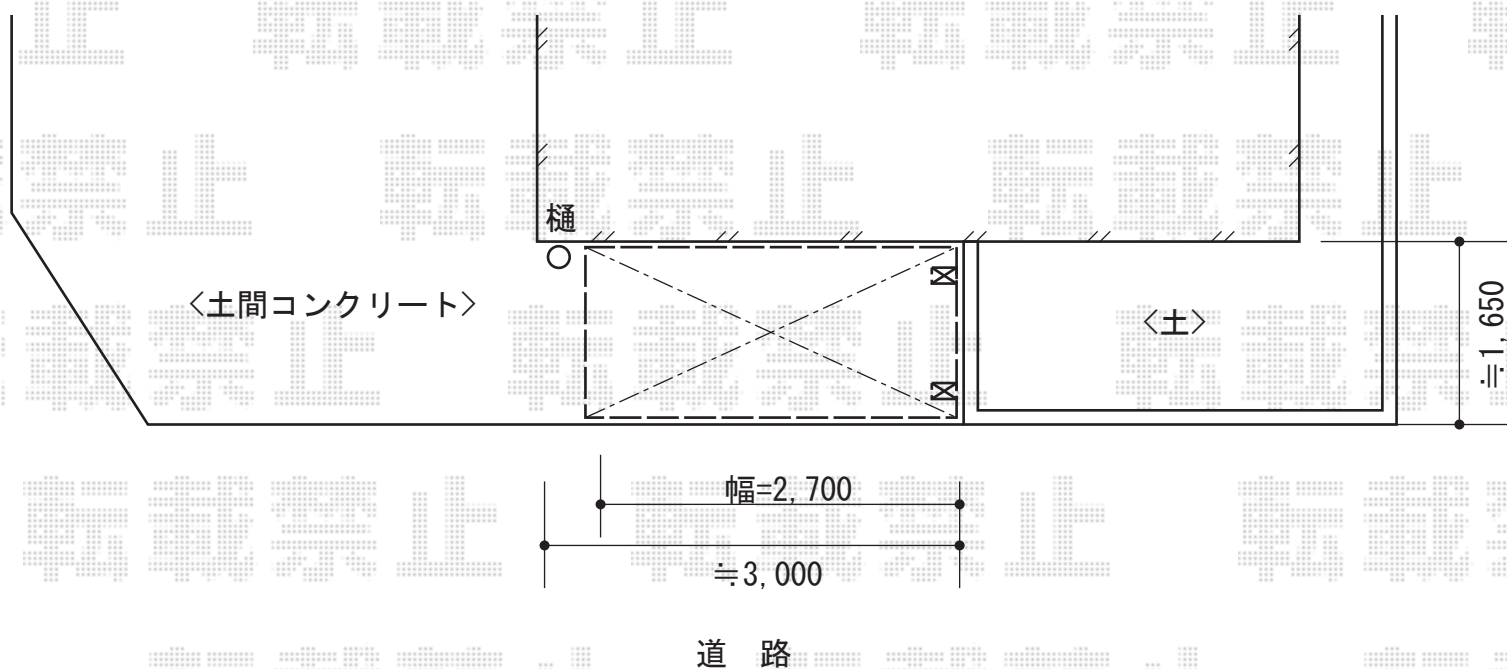

プレシオSPORT 積雪～20cm対応

Value Select プレシオSPORT 積雪～20cm対応
幅= 2,700mm
奥行= 5,052mm
色： ノーブルステン
屋根材： ポリカーボネート（ガラスマット）
柱仕様： 標準柱仕様（有効高 約1,800mm）

現場状況や作図制限により概略図の内容と多少の違いが生じることがございます。
施工時は、現場優先とさせて頂きたく思いますので、お立会い頂き、
最終のご指示のほど、何卒、宜しくお願い致します。