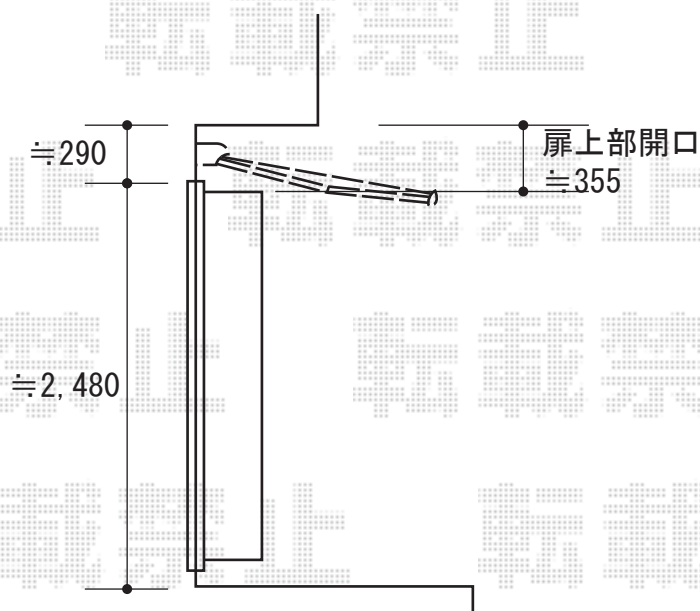

# 彩風CR型 電動式

トステム 彩風CR型 電動式  
間口= 関東間1.5間 (2,730mm)  
出幅= 2,000mm  
本体色: ホワイト  
キャンパス色: アクリル (ストレートグレー) ロールセット (ライトベージュ)  
駆動: リモコン・電動式  
オプション: フック棒1200  
追加部材: ベースプレート式

現場状況や作図制限により概略図の内容と多少の違いが生じることがございます。  
施工時は、現場優先とさせて頂きたく思いますので、お立会い頂き、  
最終のご指示のほど、何卒、宜しくお願い致します。