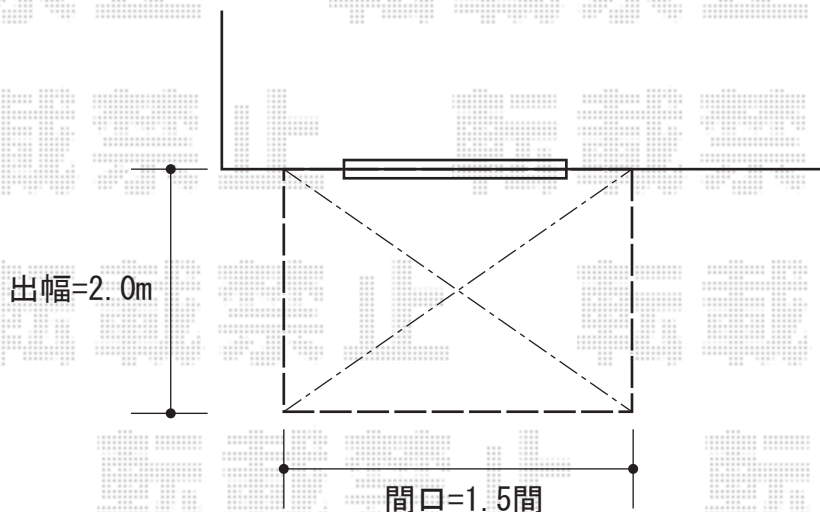

# 彩風CR型 電動式

トステム 彩風CR型 電動式  
間口= 関東間1.5間 (2,730mm)  
出幅= 2,000mm  
本体色: ホワイト  
キャンパス色: アクリル (ストレートグレー) ロールセット (ライトベージュ)  
駆動: リモコン・電動式  
オプション: フック棒1200  
追加部材: ベースプレート式

現場状況や作図制限により概略図の内容と多少の違いが生じることがございます。  
施工時は、現場優先とさせて頂きたく思いますので、お立会い頂き、  
最終のご指示のほど、何卒、宜しくお願い致します。