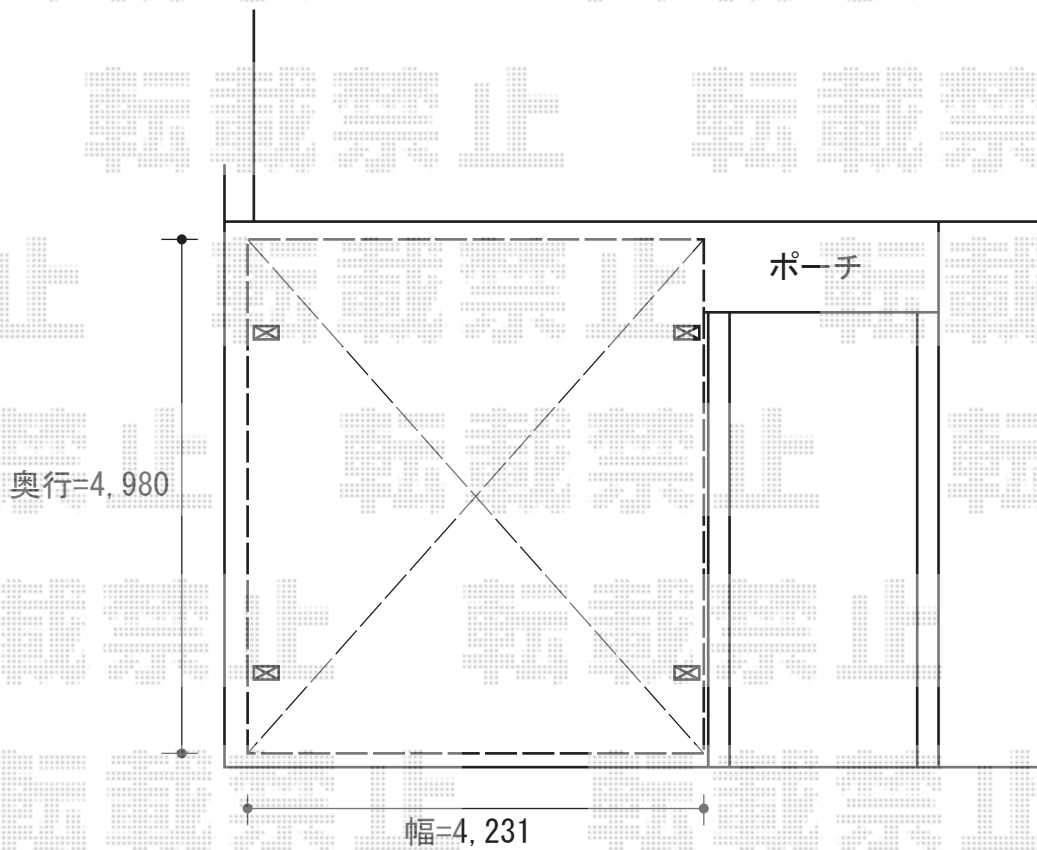

カーブポートシグマIII ワイド 積雪～20cm対応

トステム カーブポートシグマIII ワイド 積雪～20cm対応
幅= 4,231mm
奥行= 4,980mm
色： シャイングレー
屋根材： ポリカーボネート（ブルースモーク）
柱仕様： ロング柱23仕様（有効高 約2,300mm）

現場状況や作図制限により概略図の内容と多少の違いが生じることがございます。
施工時は、現場優先とさせていただきますので、お立会い頂き、
最終のご指示のほど、何卒、宜しくお願い致します。