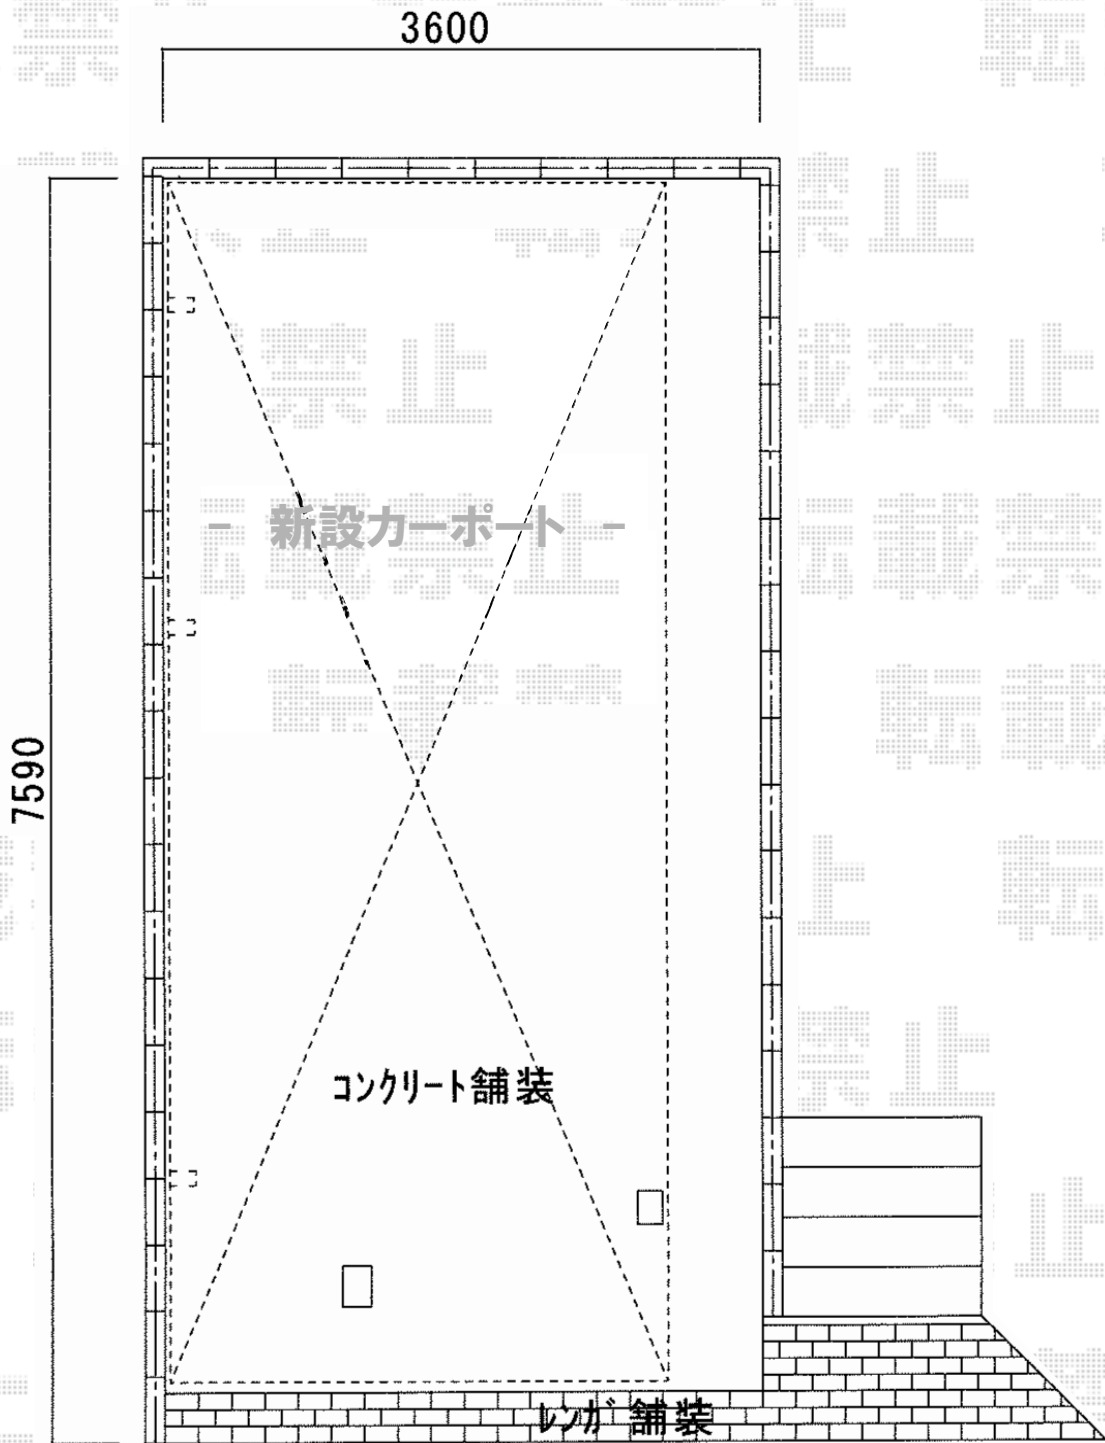

レイナポートグラン 延長 積雪～20cm対応

YKK AP レイナポートグラン 延長 積雪～20cm対応

幅= 3,000mm

奥行= 7,200mm

色：プラチナステン

屋根材：熱線遮断ポリカーボネート（トーマイマット/すりガラス調）

柱仕様：ハイルーフ柱仕様（有効高 約2,350mm）

現場状況や作図制限により概略図の内容と多少の違いが生じることがございます。
施工時は、現場優先とさせて頂きたく思いますので、お立会い頂き、
最終のご指示のほど、何卒、宜しくお願い致します。