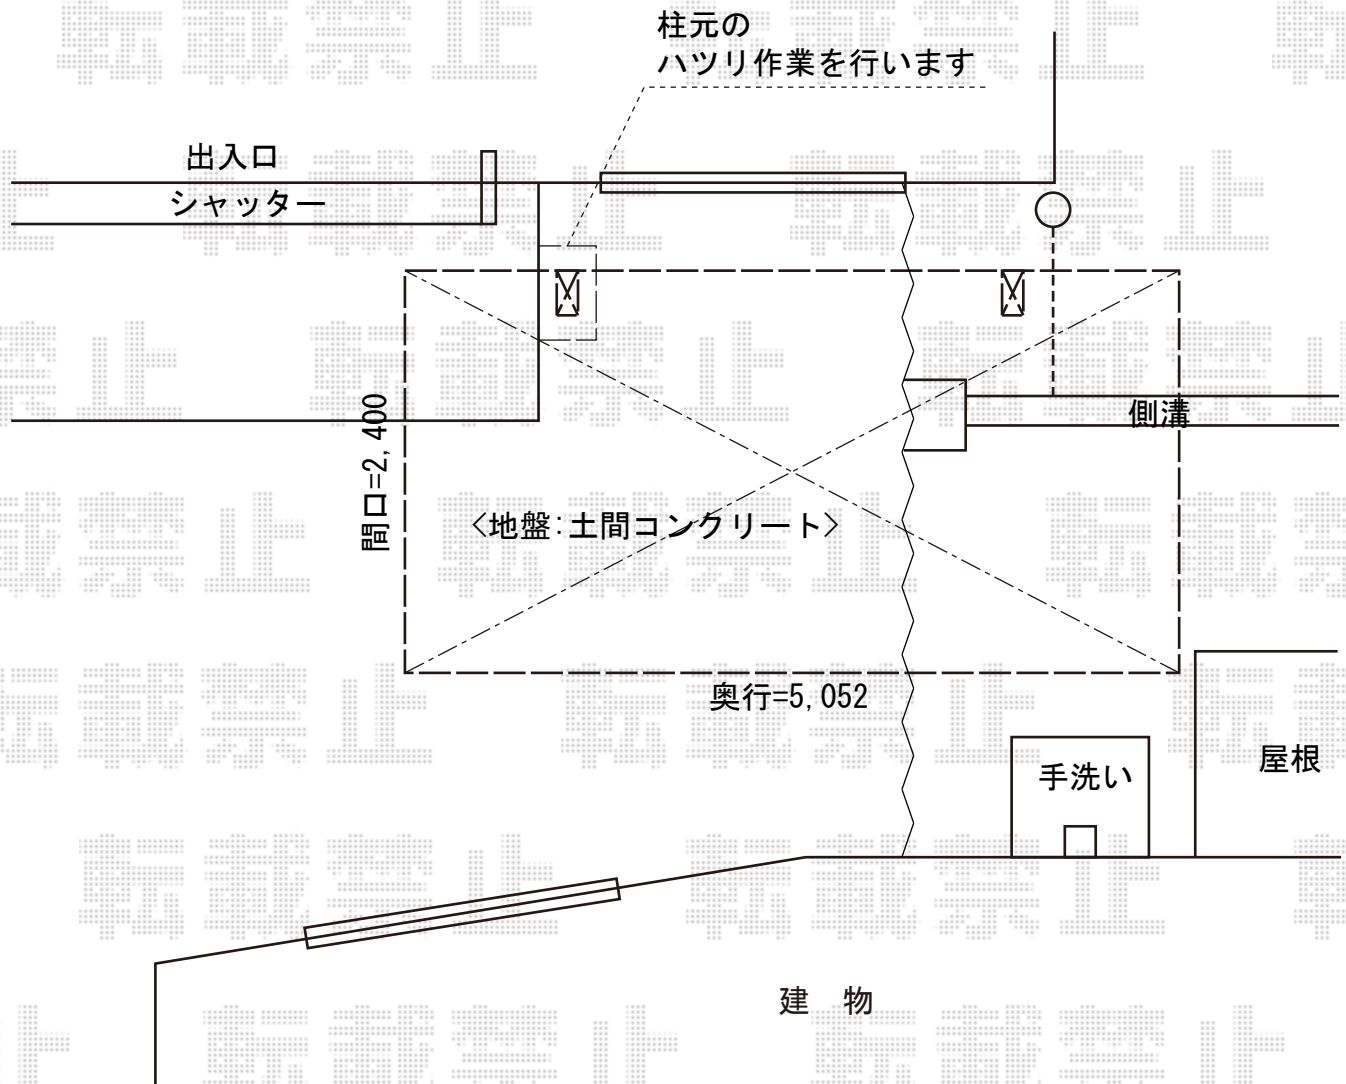

プレシオスポート 積雪～20cm対応

Value Select プレシオスポート 積雪～20cm対応
幅=2,400mm
奥行=5,052mm
色：ノーブルステン
屋根材：ポリカーボネート（スカイブルー）
柱仕様：ハイルーフ柱仕様（有効高 約2,250mm）

現場状況や作図制限により概略図の内容と多少の違いが生じることがございます。
施工時は、現場優先とさせていただきますので、お立会い頂き、
最終のご指示のほど、何卒、宜しくお願い致します。