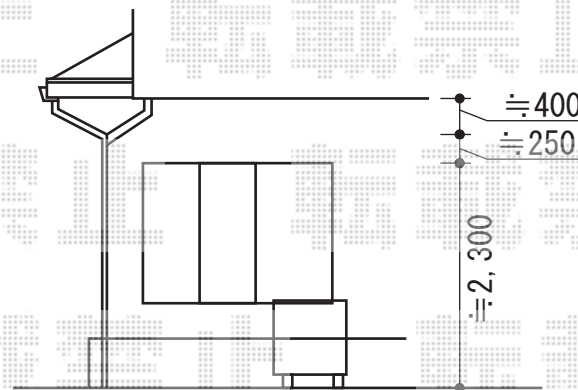

彩風C型 手動式

トステム 彩風C型 手動式
間口=関東間1.5間 (2,730mm)
出幅=2,000mm
本体色：シャイングレー
キャンパス色：ポリエステル（ブリティッシュグリーン）
駆動：手動式/外観右駆動
クランクハンドル：長さ1,500mm
追加部材：ベースプレート一式

現場状況や作図制限により概略図の内容と多少の違いが生じることがございます。
施工時は、現場優先とさせて頂きたく思いますので、お立会い頂き、
最終のご指示のほど、何卒、宜しくお願い致します。