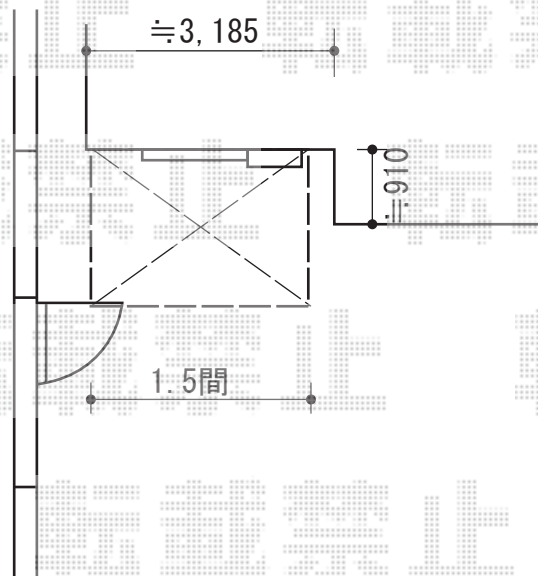

彩風C型 手動式

トステム 彩風C型 手動式
間口=関東間1.5間 (2,730mm)
出幅=2,000mm
本体色：シャイングレー
キャンパス色：ポリエステル（ブリティッシュグリーン）
駆動：手動式/外観右駆動
クランクハンドル：長さ1,500mm
追加部材：ベースプレート一式

現場状況や作図制限により概略図の内容と多少の違いが生じることがございます。
施工時は、現場優先とさせて頂きたく思いますので、お立会い頂き、
最終のご指示のほど、何卒、宜しくお願い致します。