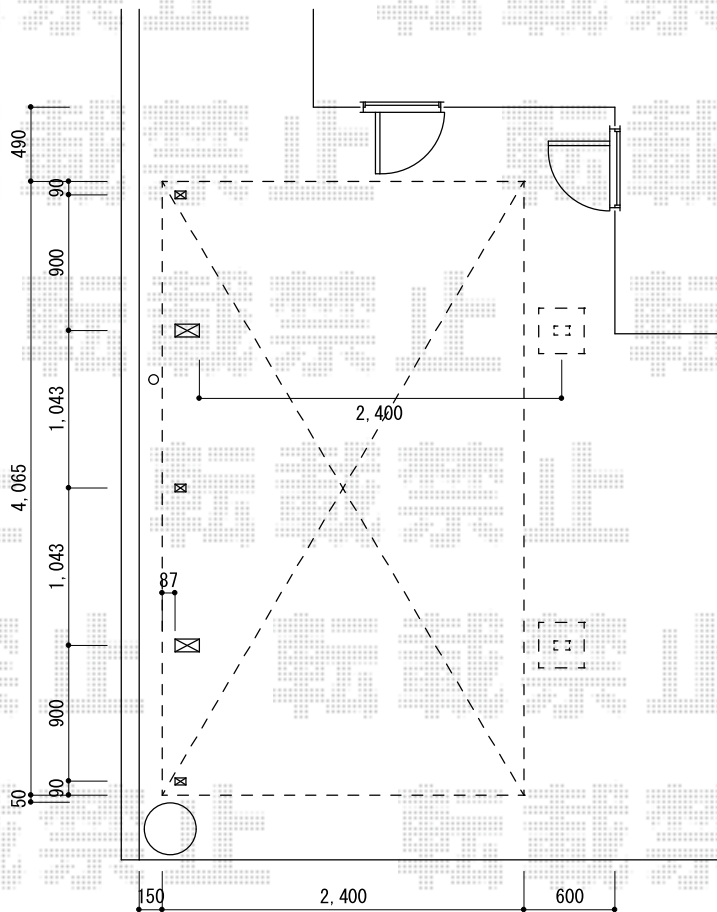

テールポートシグマIII 積雪～20cm対応

トステム テールポートシグマIII 積雪～20cm対応
 幅=2,400mm
 奥行=4,980mm
 色：シャイングレー
 屋根材：熱線吸収ポリカーボネート（ライトブルーマット調）
 柱仕様：ロング柱23仕様（有効高 約2,300mm）

トステム テールポートシグマ用サイドパネル
 奥行サイズ：50タイプ用
 高さ：H1000×1段
 色：シャイングレー
 パネル材：熱線吸収ポリカーボネート（ライトブルーマット調）
 オプション：着脱式サポート柱（ロング柱23用）×2

稲葉物置 MJN176EP シンプリィー 一般型 1740×610×1903
 間口=1,740mm
 奥行=610mm
 高さ=1,903mm
 色：フレンドリーホワイト
 屋根タイプ：標準型
 耐荷重タイプ：一般型
 棚タイプ：長もの収納タイプ

現場状況や作図制限により概略図の内容と多少の違いが生じることがございます。
 施工時は、現場優先とさせて頂きたく思いますので、お立会い頂き、
 最終のご指示のほど、何卒、宜しくお願い致します。