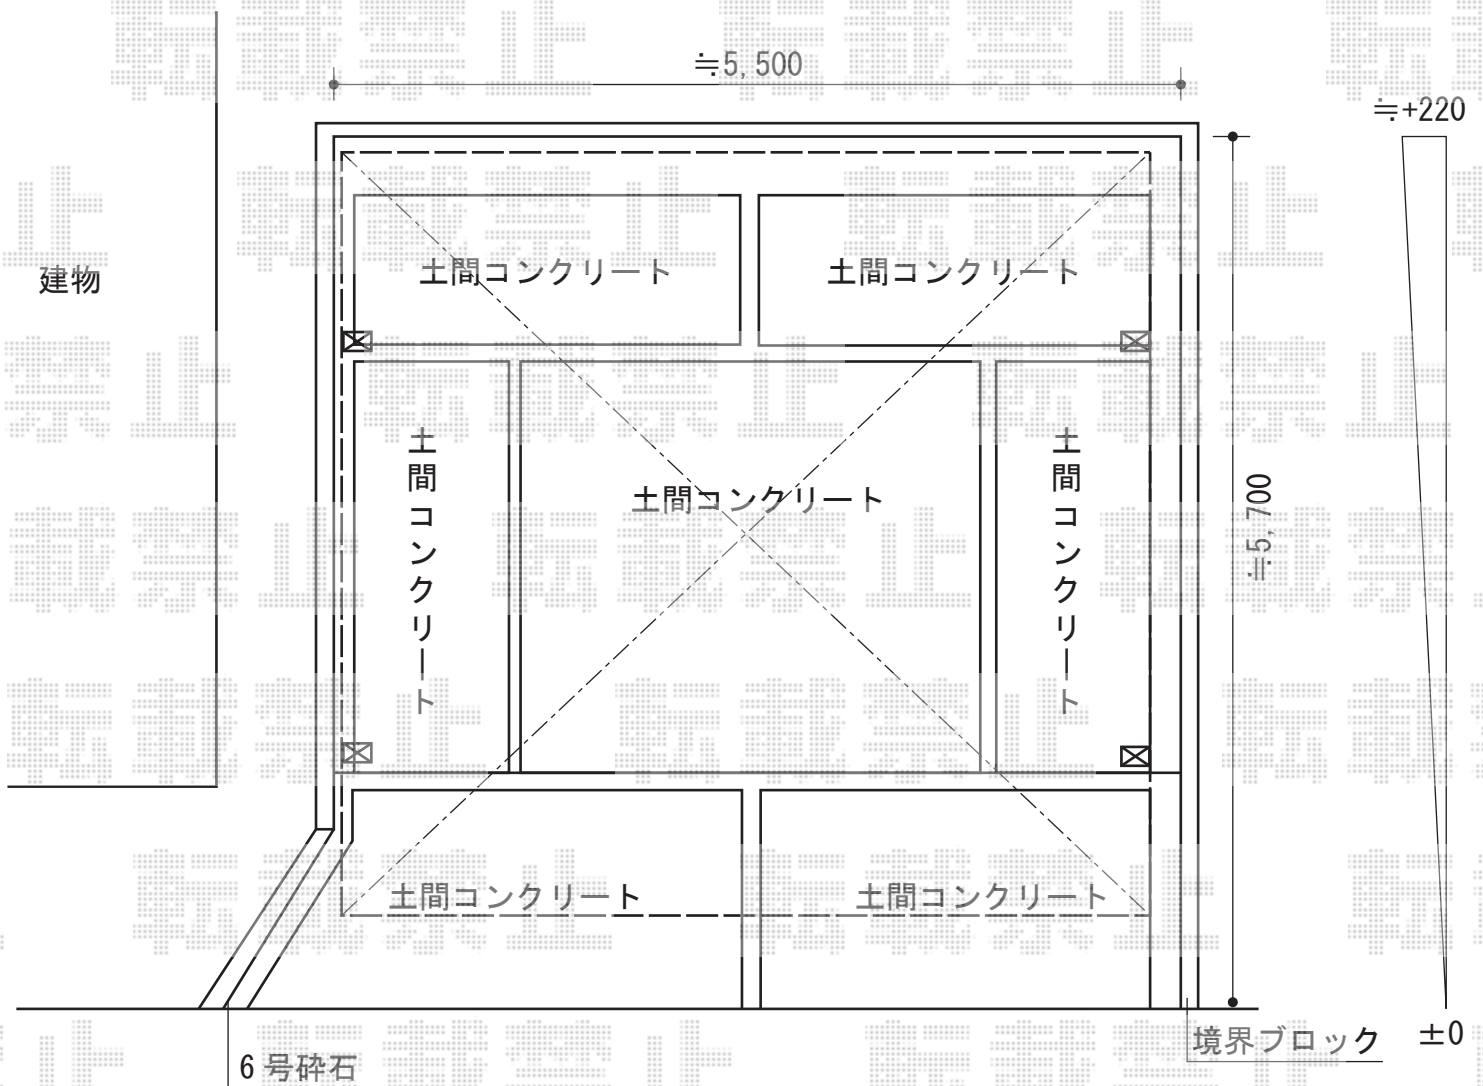

プレシオSPORT ワイド 積雪~20cm対応

Value Select プレシオSPORT ワイド 積雪~20cm対応
幅= 5,392mm
奥行= 5,052mm
色： ノーブルステン
屋根材： ポリカーボネート（スカイブルー）
柱仕様： ハイルーフ柱仕様（有効高 約2,250mm）

現場状況や作図制限により概略図の内容と多少の違いが生じることがございます。
施工時は、現場優先とさせて頂きたく思いますので、お立会い頂き、
最終のご指示のほど、何卒、宜しくお願い致します。