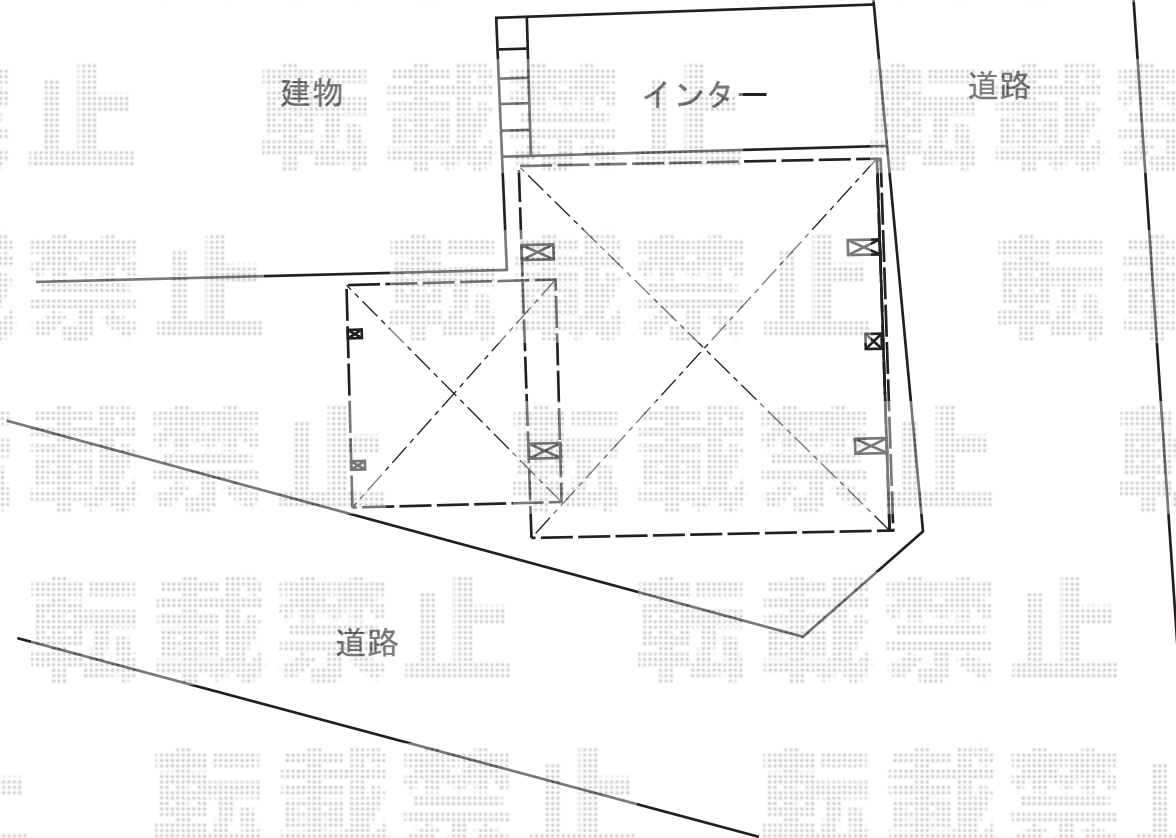

カーポート

YKK AP レイナポートグラン 積雪~20cm対応
幅= 2,700mm
奥行= 5,052mm
色： ブラウン
屋根材： 熱線遮断ポリカーボネート（アースブルーマット調）
柱仕様： ハイルーフ柱仕様（有効高 約2,350mm）

YKK AP レイナポートグラン M合掌 積雪~20cm対応
幅= 4,814mm[24・24タイプ]
奥行= 5,052mm
色： ブラウン
屋根材： 熱線遮断ポリカーボネート（アースブルーマット調）
柱仕様： ハイルーフ柱仕様（有効高 約2,355mm）

YKK AP 【外観右側】レイナポートグラン用 サイドパネル
奥行サイズ：長さ51用
高さ： ハイルーフ用(836mm)
色： ブラウン
パネル材： 熱線遮断ポリカーボネート（アースブルーマット調）

現場状況や作図制限により概略図の内容と多少の違いが生じることがございます。
施工時は、現場優先とさせて頂きたく思いますので、お立会い頂き、
最終のご指示のほど、何卒、宜しくお願い致します。

EX-SHOP
HTTP://WWW.EX-SHOP.NET