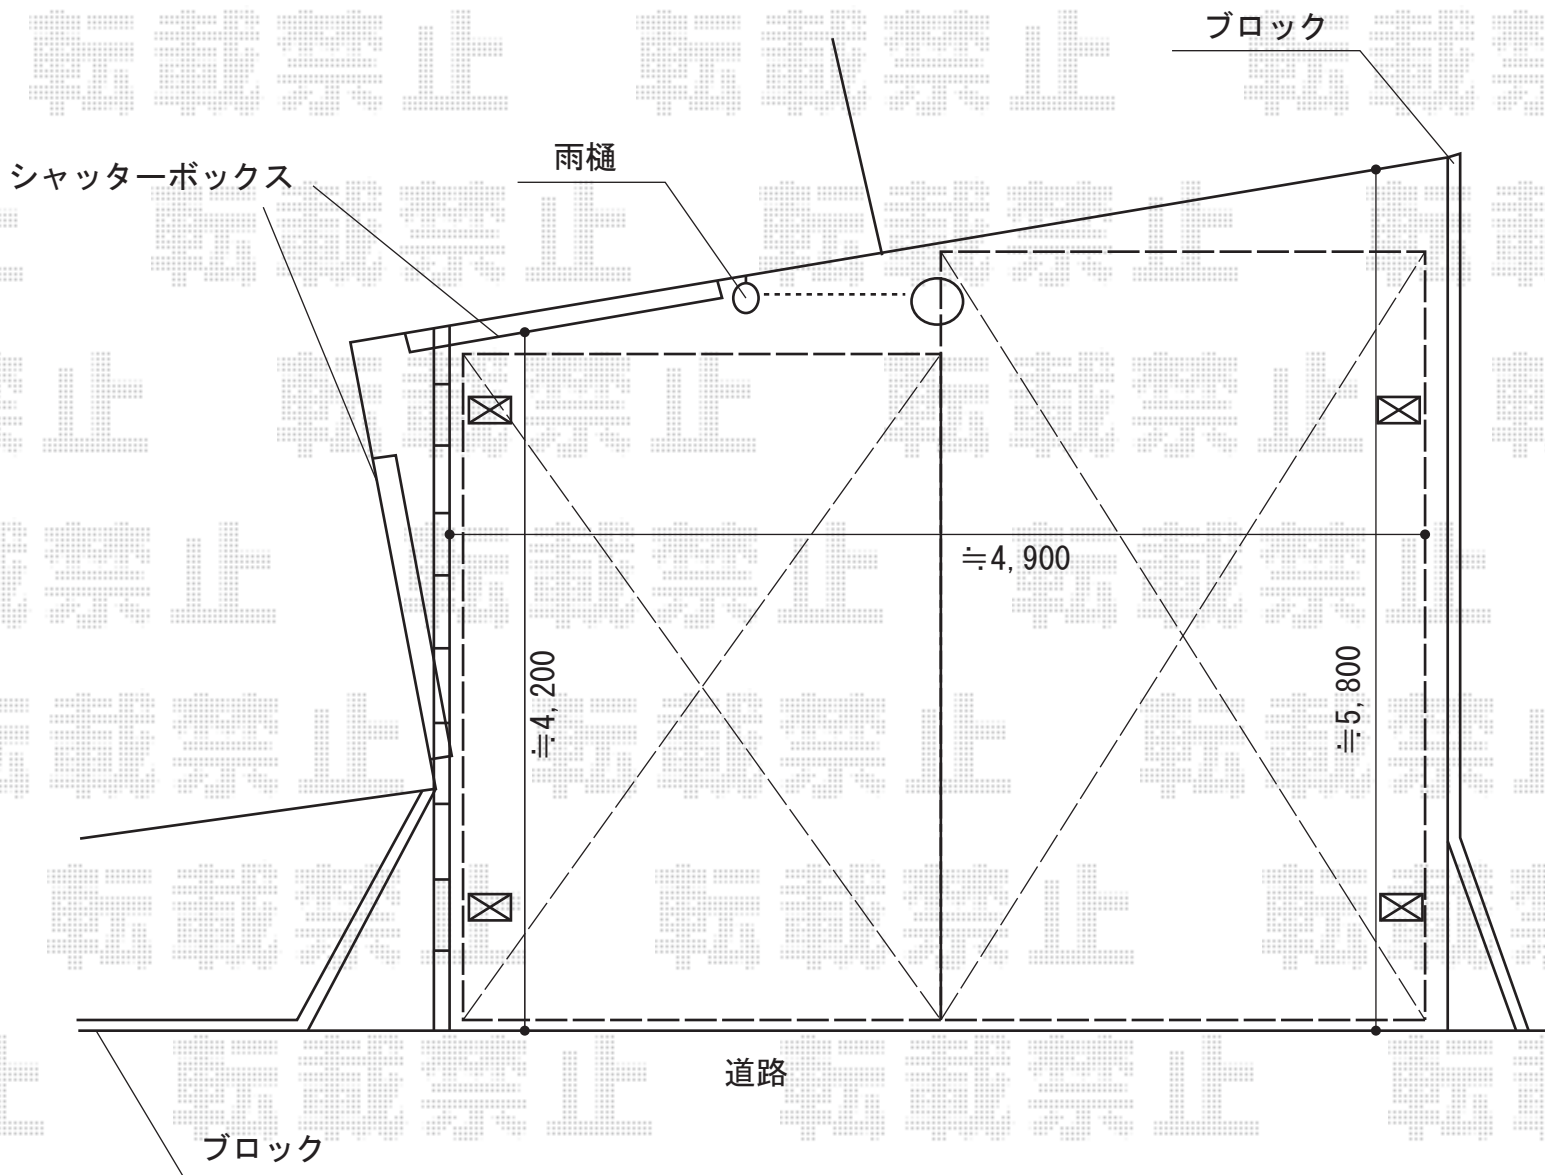

カーブポートシグマIII M合掌 積雪~20cm対応

トステム カーブポートシグマIII M合掌 積雪~20cm対応  
 幅= 4,816mm  
 奥行= 4,980mm  
 色： シャイングレー  
 屋根材： ポリカーボネート（ブルースモーク）  
 柱仕様： ロング柱23仕様（有効高 約2,300mm）

現場状況や作図制限により概略図の内容と多少の違いが生じることがございます。  
 施工時は、現場優先とさせていただきますので、お立会い頂き、  
 最終のご指示のほど、何卒、宜しくお願い致します。