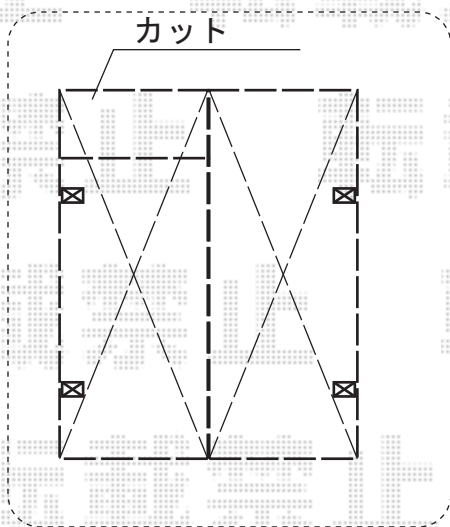

カーブポートシグマIII M合掌 積雪~20cm対応

トステム カーブポートシグマIII M合掌 積雪~20cm対応  
 幅= 4,816mm  
 奥行= 4,980mm  
 色： シャイングレー  
 屋根材： ポリカーボネート（ブルースモーク）  
 柱仕様： ロング柱23仕様（有効高 約2,300mm）

現場状況や作図制限により概略図の内容と多少の違いが生じることがございます。  
 施工時は、現場優先とさせていただきますので、お立会い頂き、  
 最終のご指示のほど、何卒、宜しくお願い致します。