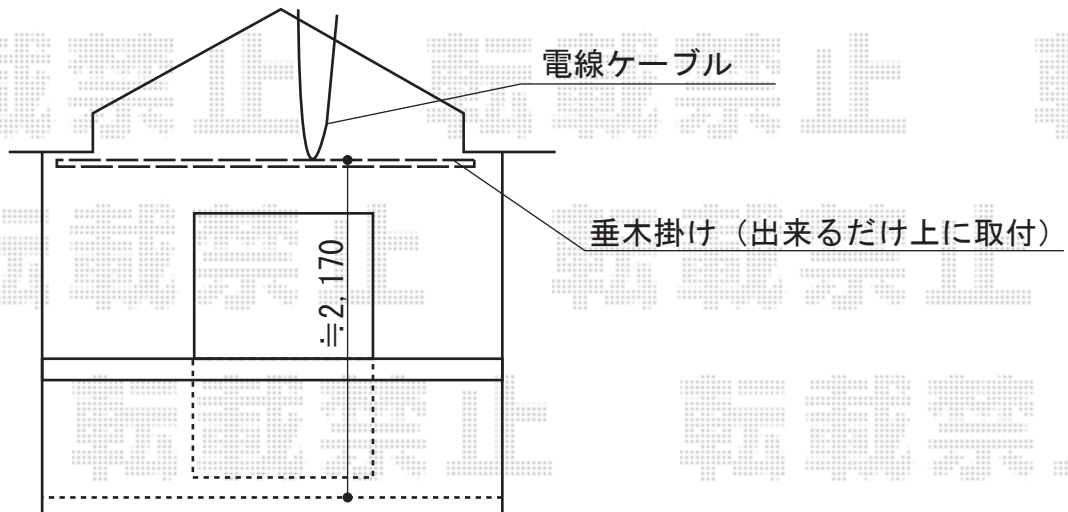

ライザーテラスII F型 屋根タイプ 単体 積雪～20cm対応

<2F>

トステム ライザーテラスII F型 屋根タイプ 単体 積雪～20cm対応
 間口= 関東間2.0間 (柱芯々3,440mm 屋根幅3,660mm)
 出幅= 5尺 (1,485mm)
 色: シャイングレー
 屋根材: ポリカーボネート (クリアマット・すりガラス調)
 柱仕様: 出幅自在桁タイプ (柱2本)
 施工方法: 下止め仕様
 柱固定部品仕様: 中間用×

トステム 吊下げ物干し 標準 2本入
 色: シャイングレー
 数量: 1セット

現場状況や作図制限により概略図の内容と多少の違いが生じることがございます。
 施工時は、現場優先とさせて頂きたく思いますので、お立会い頂き、
 最終のご指示のほど、何卒、宜しくお願い致します。

EX-SHOP
 HTTP://WWW.EX-SHOP.NET

担当: 竹下