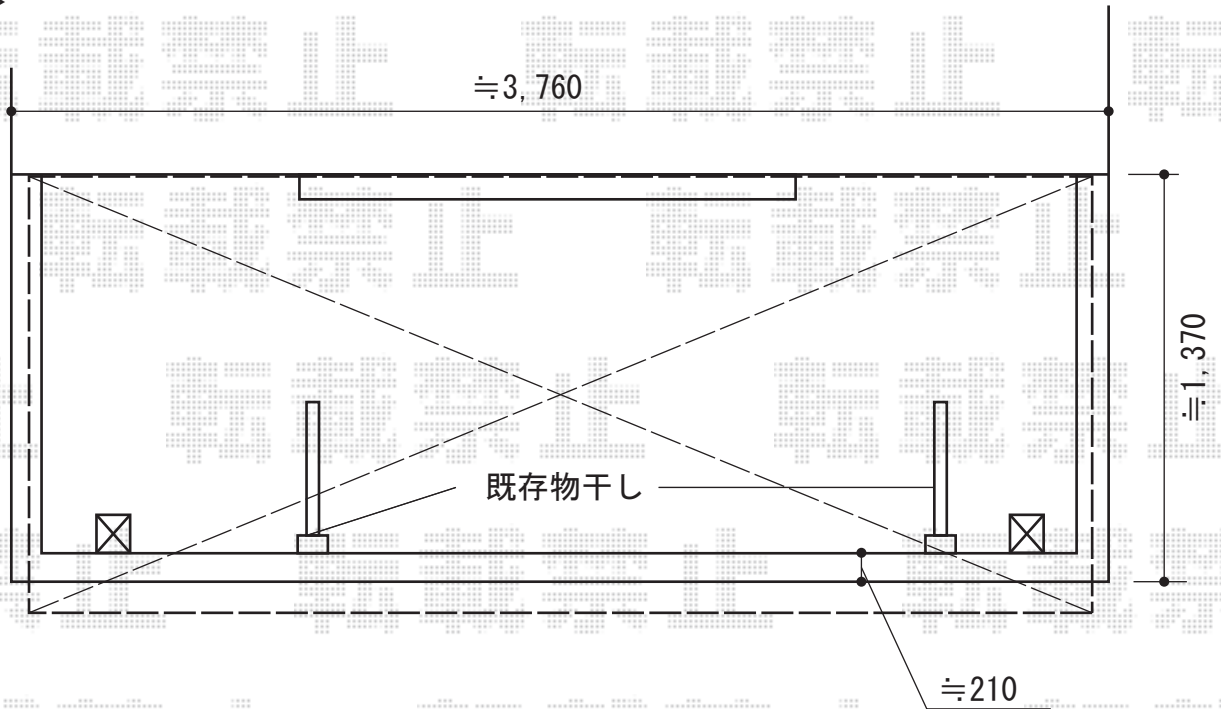

ライザーテラスII F型 屋根タイプ 単体 積雪～20cm対応

<2F>

トステム ライザーテラスII F型 屋根タイプ 単体 積雪～20cm対応
 間口= 関東間2.0間 (柱芯々3,440mm 屋根幅3,660mm)
 出幅= 5尺 (1,485mm)
 色: シャイングレー
 屋根材: ポリカーボネート (クリアマット・すりガラス調)
 柱仕様: 出幅自在桁タイプ (柱2本)
 施工方法: 下止め仕様
 柱固定部品仕様: 中間用×

トステム 吊下げ物干し 標準 2本入
 色: シャイングレー
 数量: 1セット

現場状況や作図制限により概略図の内容と多少の違いが生じることがございます。
 施工時は、現場優先とさせて頂きたく思いますので、お立会い頂き、
 最終のご指示のほど、何卒、宜しくお願い致します。

EX-SHOP
 HTTP://WWW.EX-SHOP.NET

担当: 竹下