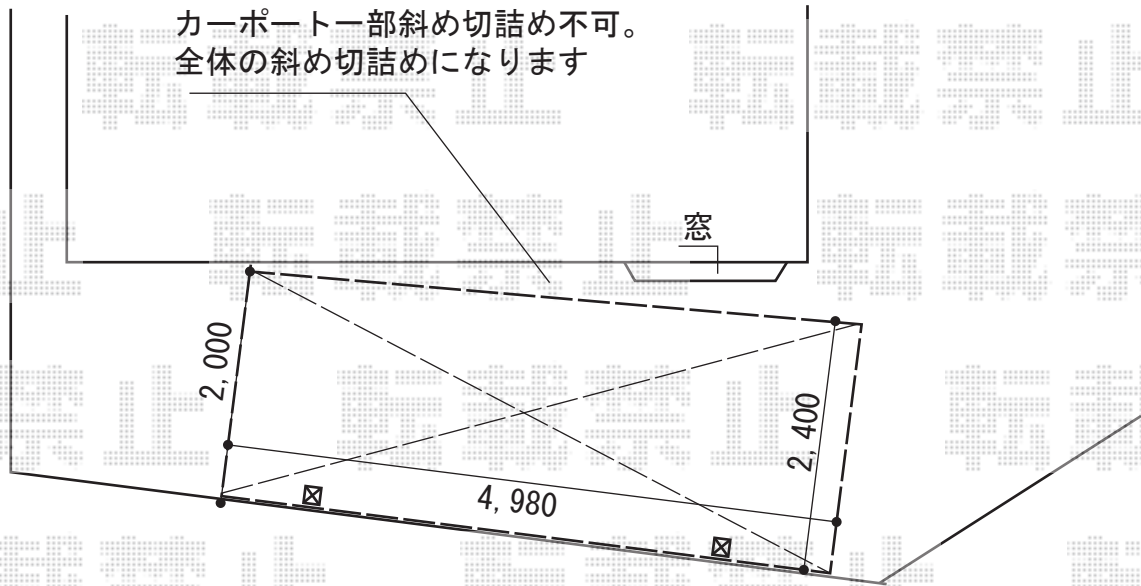

ルーフポートシグマIII 積雪～20cm対応

トステム テールポートシグマIII 積雪～20cm対応

幅=2,400mm

奥行=4,980mm

色：オータムブラウン

屋根材：熱線吸収アクアポリカーボネート（ライトブルー）

柱仕様：【仮】ロング柱28仕様（有効高 約2,800mm）

トステム 異形対応部品・部材

異形対応部品：1

異形対応前枠：1

色：オータムブラウン

現場状況や作図制限により概略図の内容と多少の違いが生じることがございます。
施工時は、現場優先とさせて頂きたく思いますので、お立会い頂き、
最終のご指示のほど、何卒、宜しくお願い致します。

EX-SHOP

[HTTP://WWW.EX-SHOP.NET](http://www.ex-shop.net)

担当：宅島