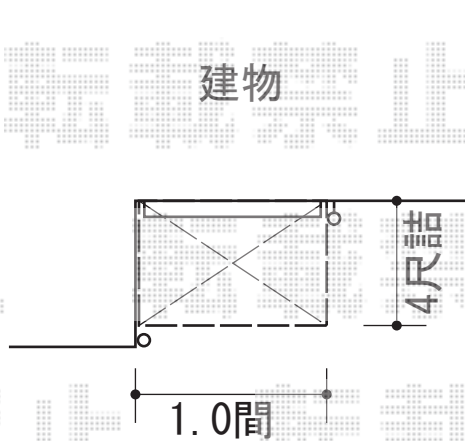

ライザーテラスII R型 テラスタイプ 単体 積雪～20cm対応

トステム ライザーテラスII R型 テラスタイプ 単体 積雪～20cm対応
間口=関東間1.0間 (柱芯々1,620mm 屋根幅1,840mm)
出幅=4尺 (1,185mm)
色：シャイングレー
屋根材：ポリカーボネート (クリアマット・すりガラス調)
柱仕様：柱位置固定タイプ (柱2本) /ロング柱
施工方法：上止め仕様

現場状況や作図制限により概略図の内容と多少の違いが生じることがございます。
施工時は、現場優先とさせて頂きたく思いますので、お立会い頂き、
最終のご指示のほど、何卒、宜しくお願い致します。