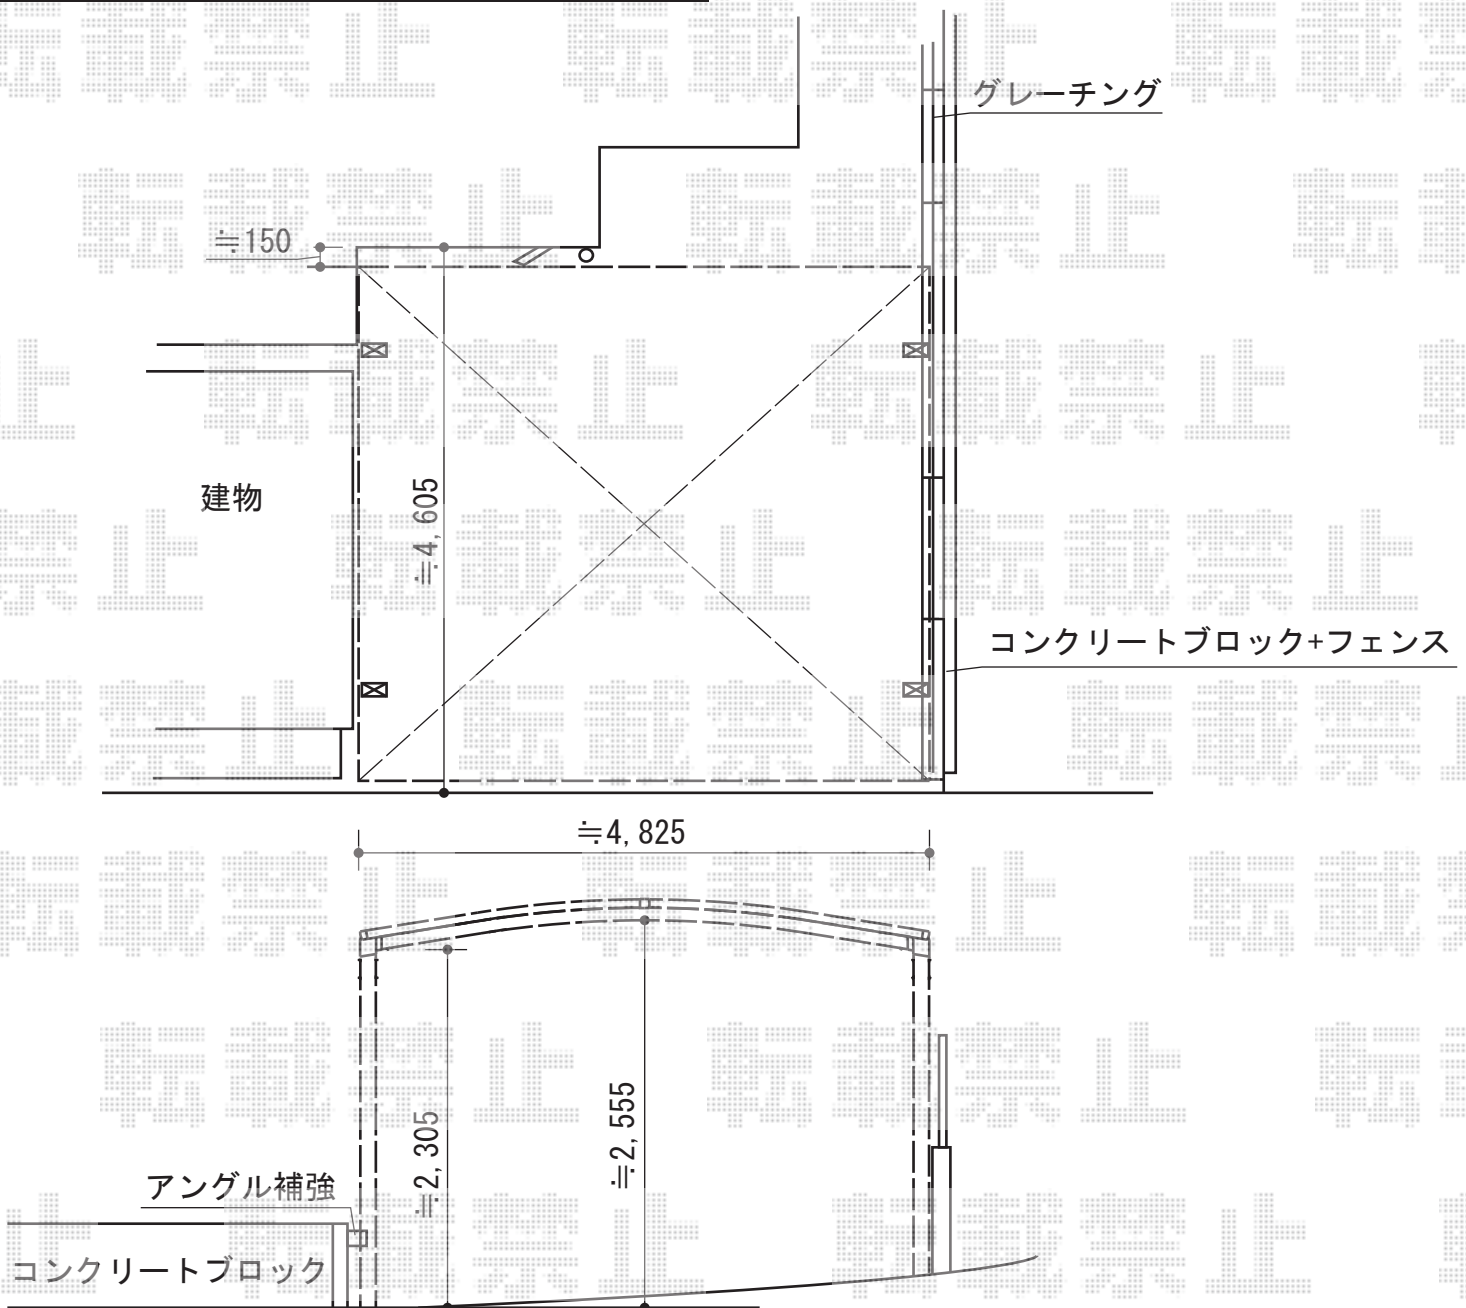

カーブポートシグマIII ワイド 積雪~20cm対応

±300mm程の勾配がございます。

トステム カーブポートシグマIII ワイド 積雪~20cm対応

幅= 4,837mm

奥行= 4,980mm

色： ブラック

屋根材： 熱線吸収ポリカーボネート（ライトブルーマット調）

柱仕様： ロング柱23仕様（有効高 約2,300mm）

追加部材： 【YFBK691】固定金具×1

現場状況や作図制限により概略図の内容と多少の違いが生じることがございます。

施工時は、現場優先とさせて頂きたく思いますので、お立会い頂き、
最終のご指示のほど、何卒、宜しくお願い致します。

EX-SHOP

HTTP://WWW.EX-SHOP.NET

担当：宅島