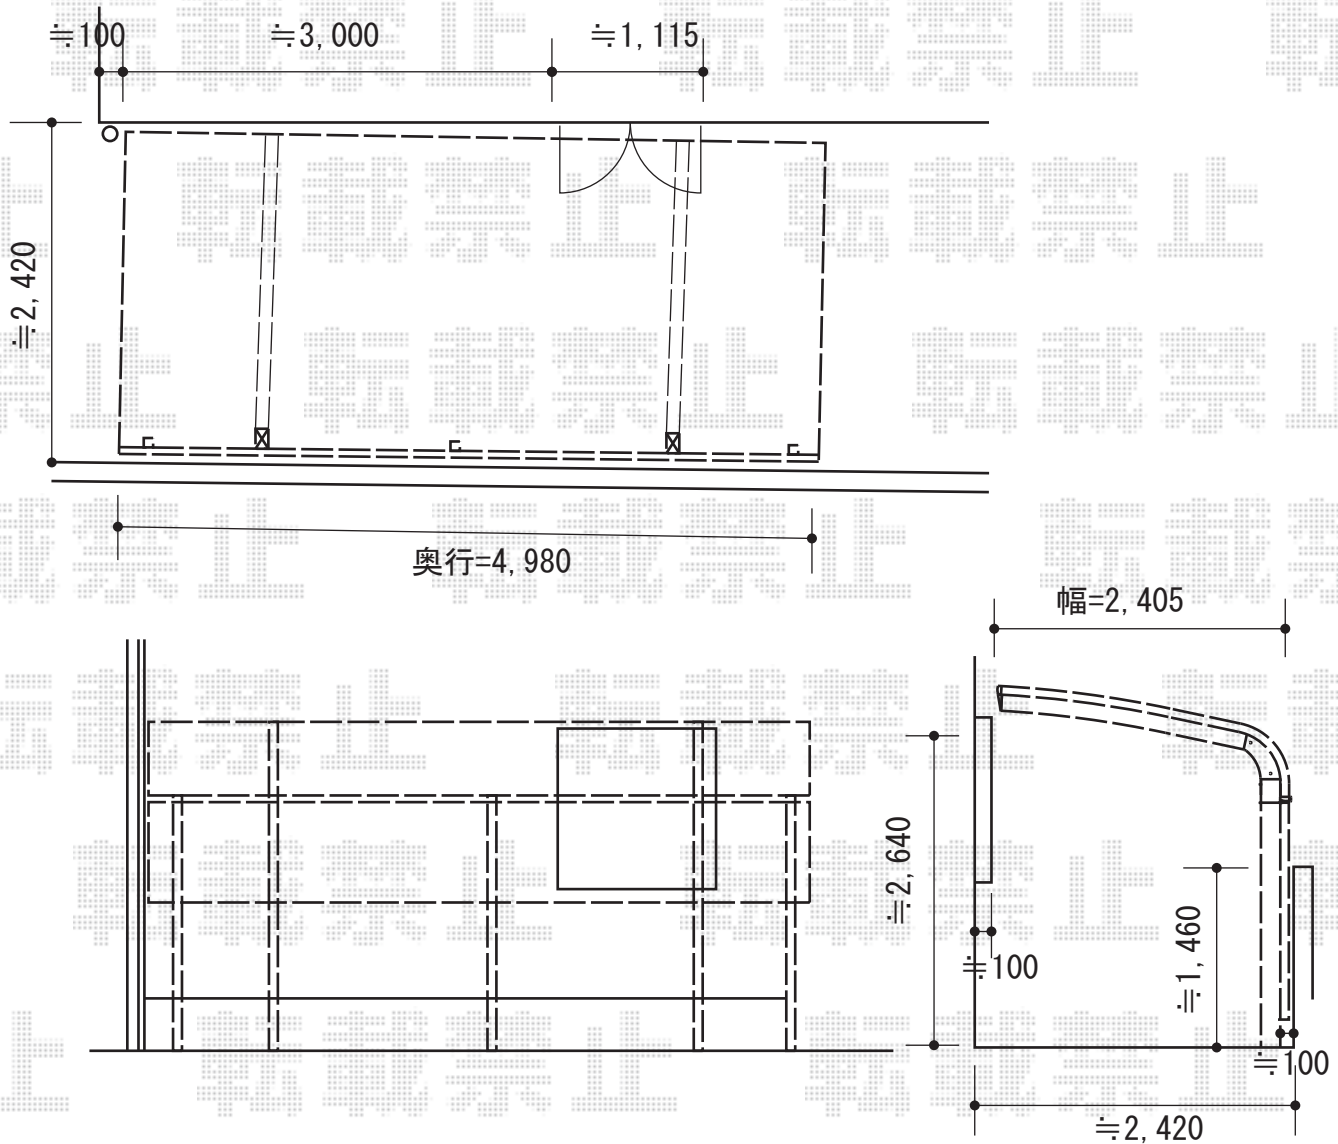

テールポートシグマIII 積雪~20cm対応

トステム テールポートシグマIII 積雪~20cm対応

幅= 2,400mm

奥行= 4,980mm

色： シャイングレー

屋根材： 熱線吸収ポリカーボネート（ライトブルーマット調）

柱仕様： ロング柱23仕様（有効高 約2,300mm）

オプション： サイドパネル H1000