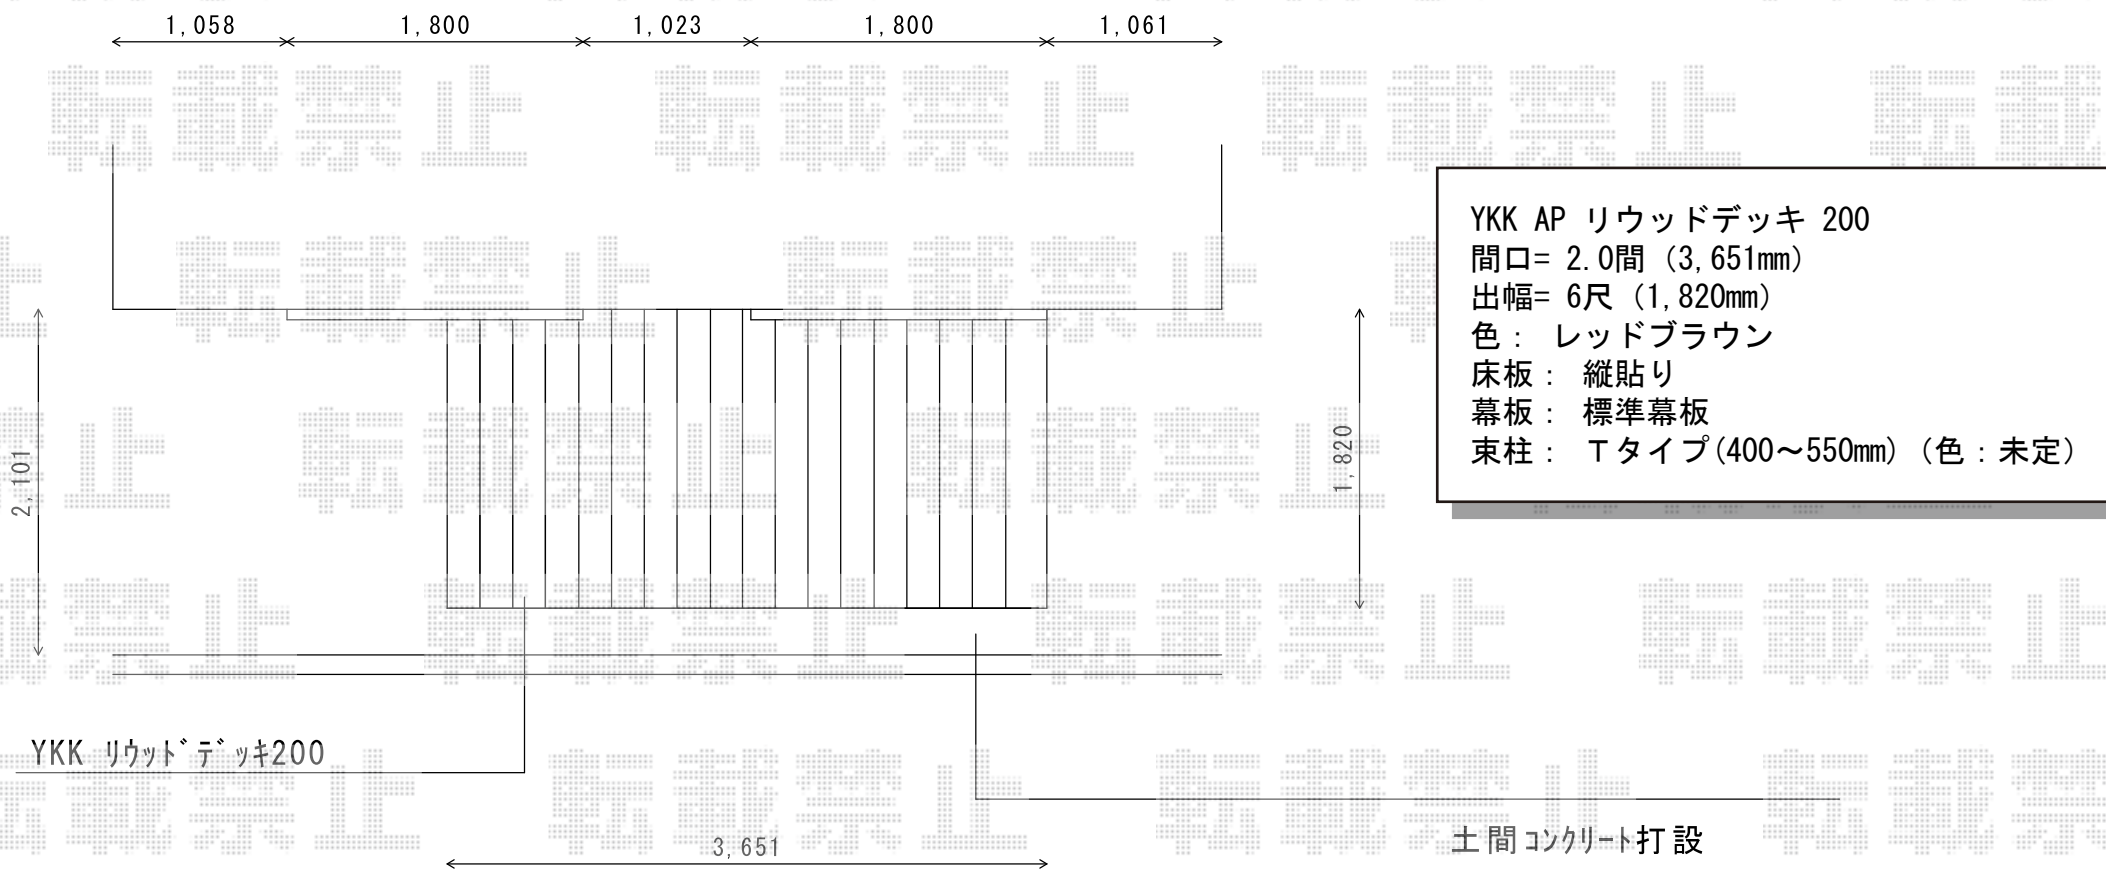

リウッドデッキ 200

現場状況や作図制限により概略図の内容と多少の違いが生じることがございます。
施工時は、現場優先とさせて頂きたく思いますので、お立会い頂き、
最終のご指示のほど、何卒、宜しくお願い致します。

EX-SHOP

[HTTP://WWW.EX-SHOP.NET](http://www.ex-shop.net)

担当: 松保