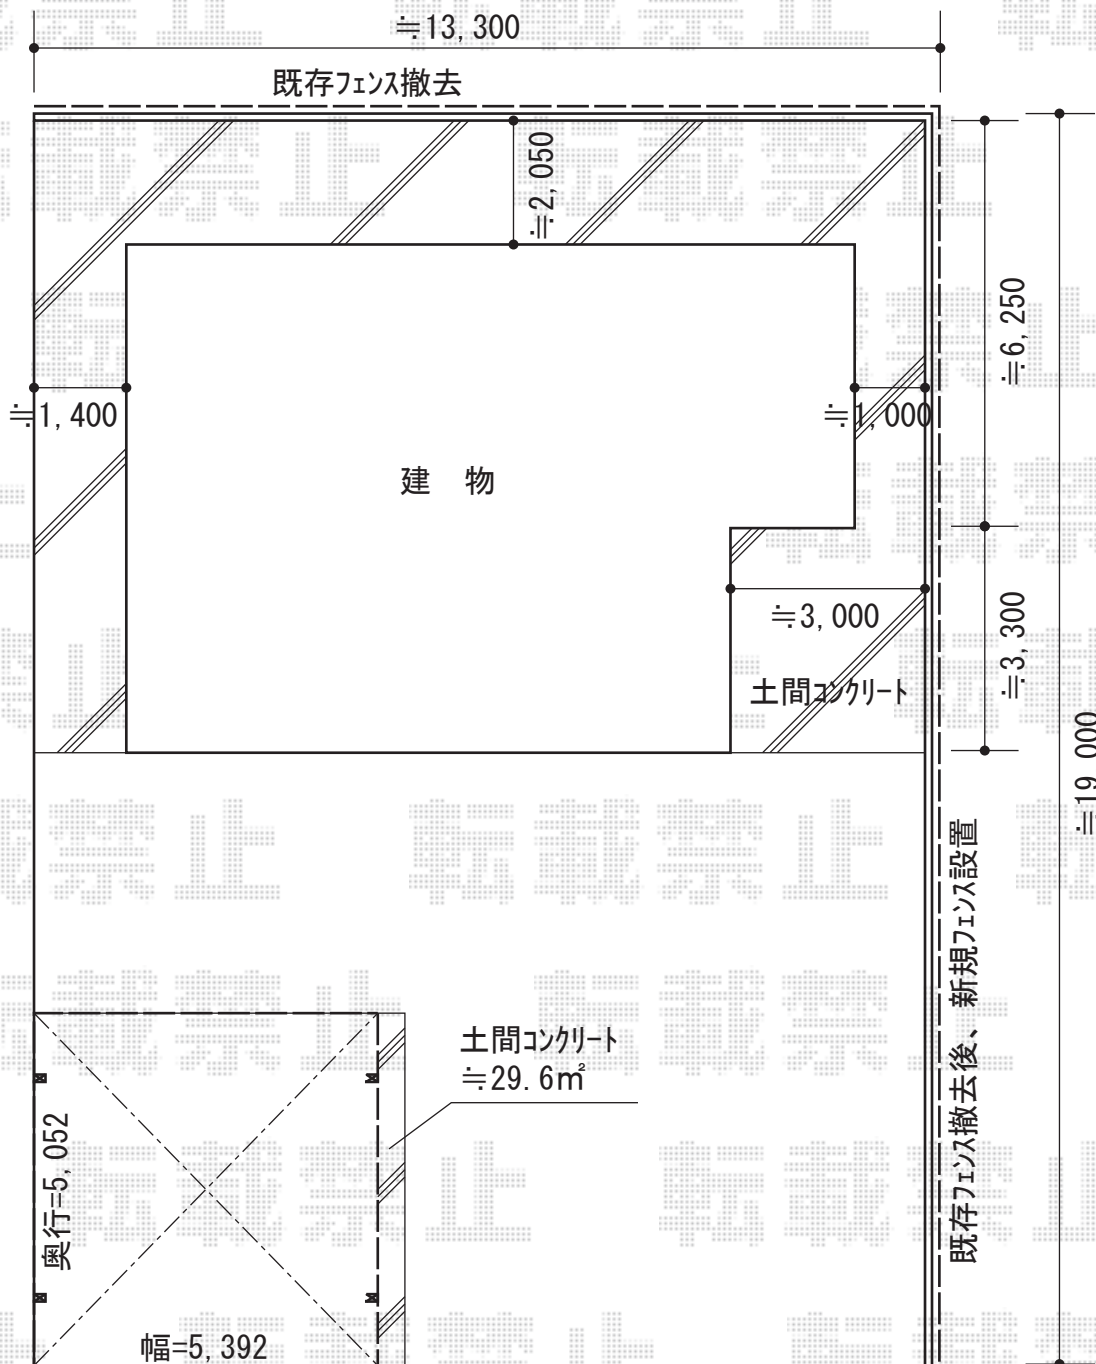

フェンス・カーポート

YKK AP イーネットフェンス1F型 フリーポールタイプ
 本体1枚 (W×H) = (1,975mm×1,200mm) × 10枚
 自由柱: T-12×11本
 端部キャップ: ×1セット
 色: ダークブラウン

YKK AP レイナツインポートグラン 積雪~20cm対応
 幅=5,392mm
 奥行=5,052mm
 色: プラチナステン
 屋根材: ポリカーボネート (アースブルー)
 柱仕様: 標準柱仕様 (有効高 約2,000mm)

現場状況や作図制限により概略図の内容と多少の違いが生じることがございます。
 施工時は、現場優先とさせて頂きたく思いますので、お立会い頂き、
 最終のご指示のほど、何卒、宜しくお願い致します。

EX-SHOP
[HTTP://WWW.EX-SHOP.NET](http://www.ex-shop.net)

担当: 山川