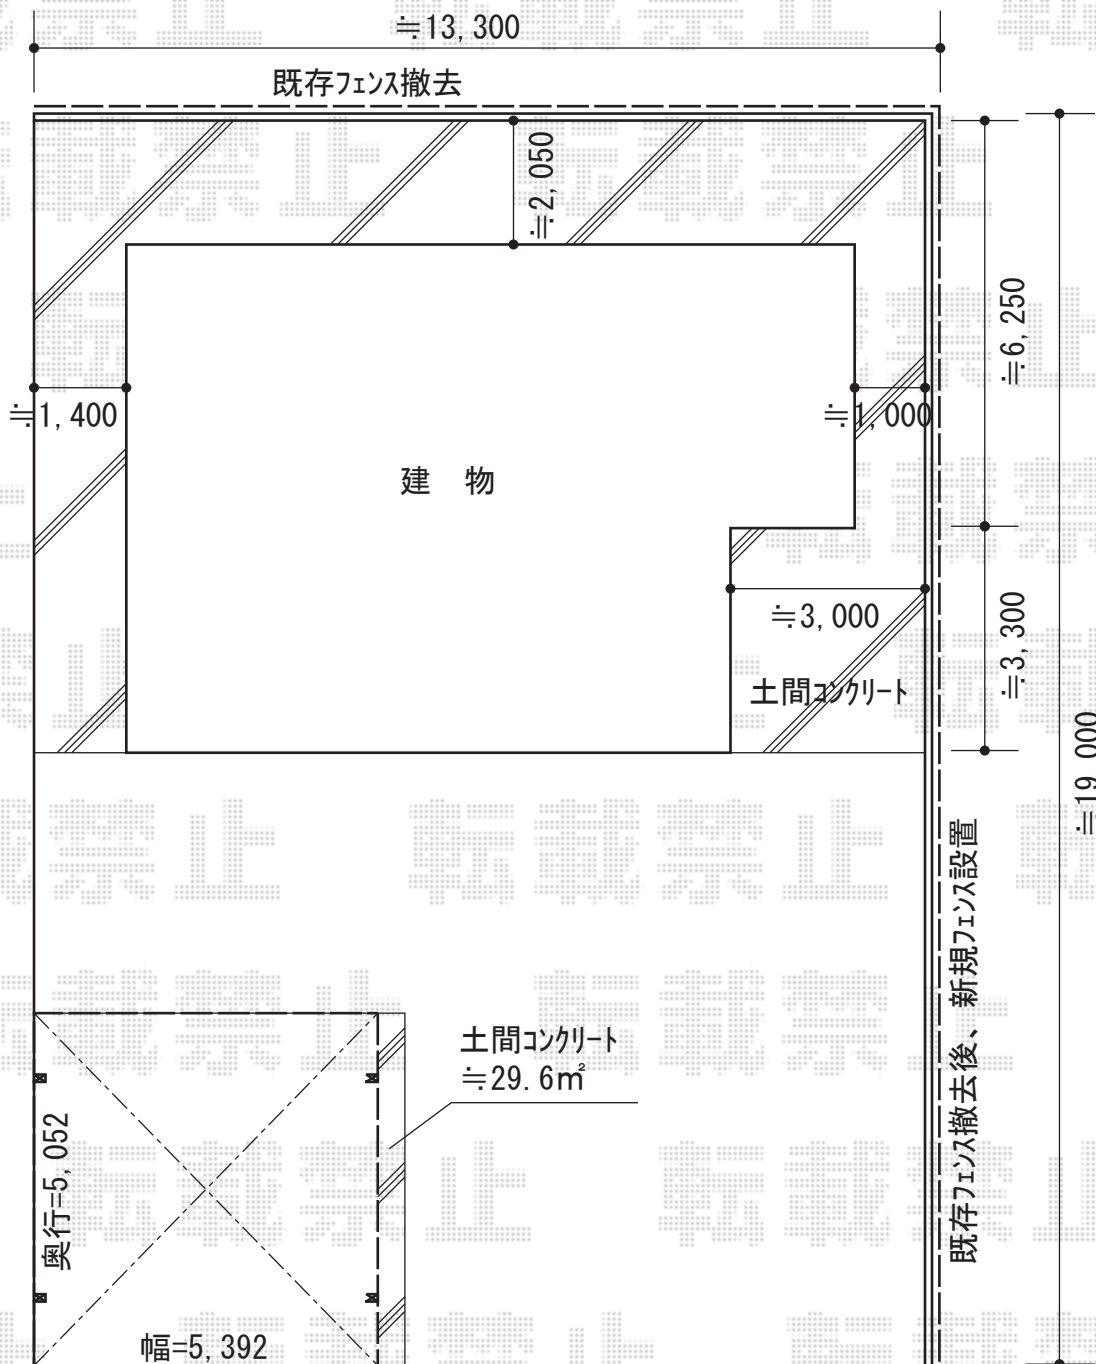

# フェンス・カーポート

YKK AP イーネットフェンス1F型 フリーポールタイプ  
 本体1枚 (W×H) = (1,975mm×1,200mm) × 10枚  
 自由柱: T-12×11本  
 端部キャップ: ×1セット  
 色: ダークブラウン

YKK AP レイナツインポートグラン 積雪~20cm対応  
 幅=5,392mm  
 奥行=5,052mm  
 色: プラチナステン  
 屋根材: ポリカーボネート (アースブルー)  
 柱仕様: 標準柱仕様 (有効高 約2,000mm)

現場状況や作図制限により概略図の内容と多少の違いが生じることがございます。  
 施工時は、現場優先とさせて頂きたく思いますので、お立会い頂き、  
 最終のご指示のほど、何卒、宜しくお願い致します。

EX-SHOP  
[HTTP://WWW.EX-SHOP.NET](http://www.ex-shop.net)

担当: 山川