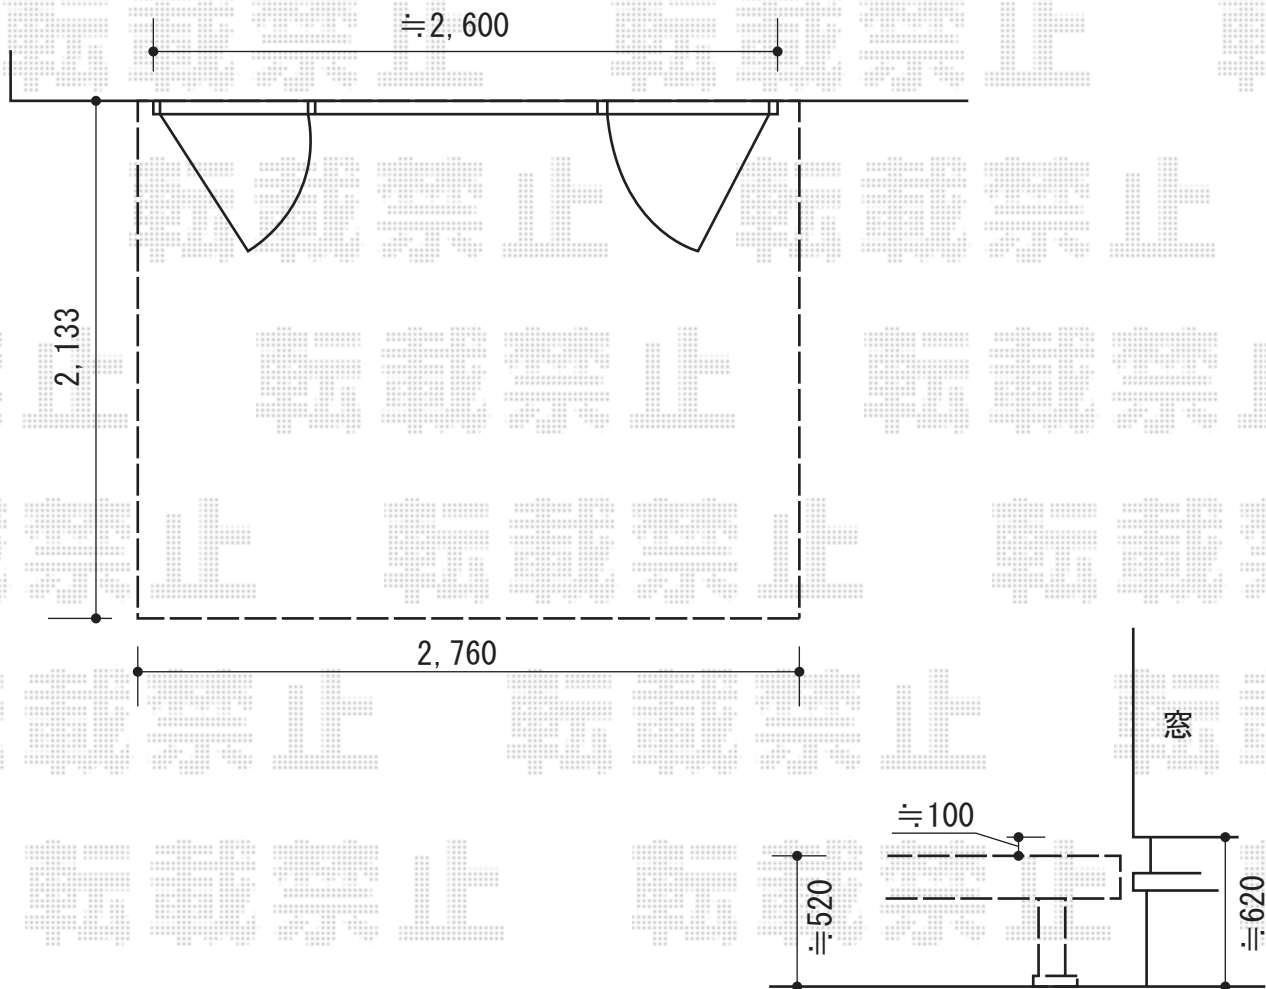

リコステージII

トステム リコステージII
間口=1.5間 (2,720mm)
出幅=7尺 (2,113mm)
色：ソフトブラウン
床板：標準(溝なし)/縦貼り
幕板：幕板A (厚)
束柱：束柱B (400~550mm)

現場状況や作図制限により概略図の内容と多少の違いが生じることがございます。
施工時は、現場優先とさせて頂きたく思いますので、お立会い頂き、
最終のご指示のほど、何卒、宜しくお願い致します。