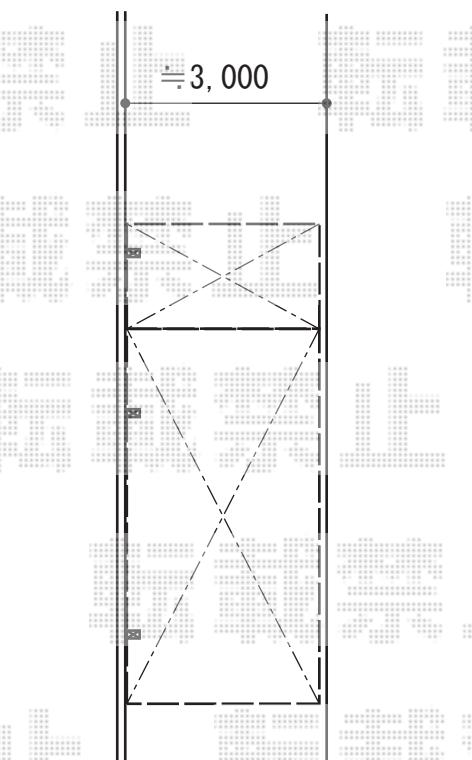

レイナポートグラン 延長 積雪～20cm対応

YKK AP レイナポートグラン 延長 積雪～20cm対応

幅= 2,700mm

奥行= 6,484mm

色： プラチナステン

屋根材： 熱線遮断ポリカーボネート（アースブルーマット調）

柱仕様： ハイルフ柱仕様（有効高 約2,350mm）

現場状況や作図制限により概略図の内容と多少の違いが生じることがございます。  
施工時は、現場優先とさせて頂きたく思いますので、お立会い頂き、  
最終のご指示のほど、何卒、宜しくお願い致します。