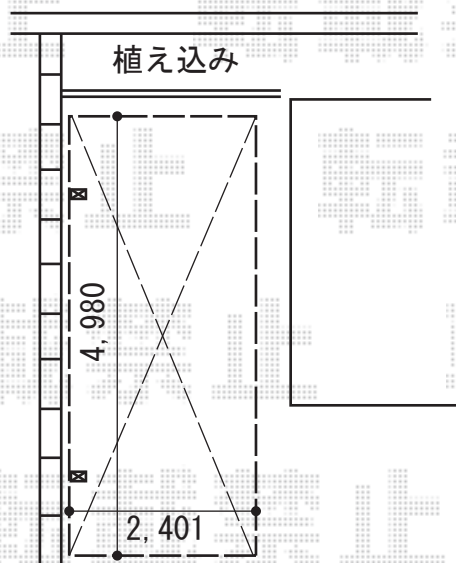

カーブポートシグマIII 積雪～20cm対応

トステム カーブポートシグマIII 積雪～20cm対応
幅= 2,401mm
奥行= 4,980mm
色： シャイングレー
屋根材： ガリレポリカ（クリアマット・すりガラス調）
柱仕様： ロング柱23仕様（有効高 約2,300mm）

現場状況や作図制限により概略図の内容と多少の違いが生じることがございます。
施工時は、現場優先とさせて頂きたく思いますので、お立会い頂き、
最終のご指示のほど、何卒、宜しくお願い致します。