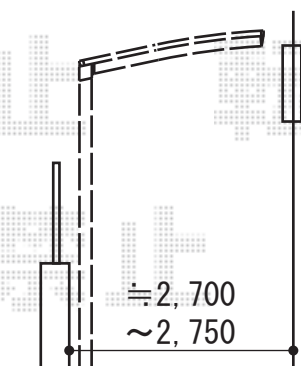

カーブポートシグマIII 積雪～20cm対応

トステム カーブポートシグマIII 積雪～20cm対応
幅= 2,401mm
奥行= 4,980mm
色： シャイングレー
屋根材： ガリレポリカ（クリアマット・すりガラス調）
柱仕様： ロング柱23仕様（有効高 約2,300mm）

現場状況や作図制限により概略図の内容と多少の違いが生じることがございます。
施工時は、現場優先とさせて頂きたく思いますので、お立会い頂き、
最終のご指示のほど、何卒、宜しくお願い致します。