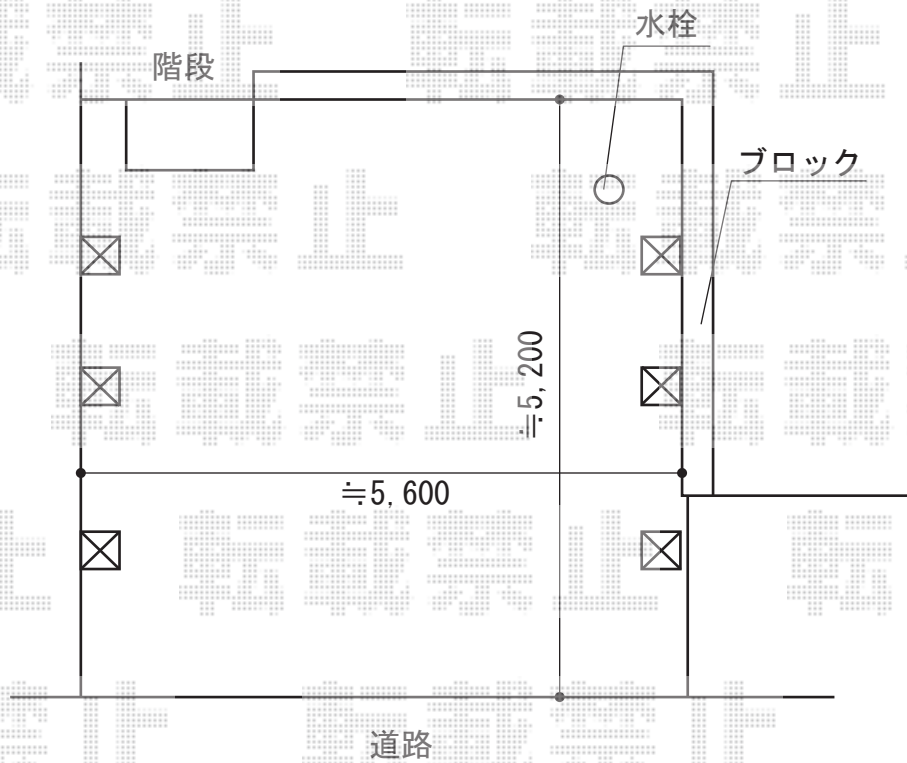

イディオス AD型 2台用 6本柱 積雪～100cm対応

YKK AP イディオス AD型 2台用 6本柱 積雪～100cm対応

幅= 5,592mm

奥行= 5,085mm

色： プラチナステン

屋根材： 熱線遮断ポリカーボネート（アースブルーマット調）

柱仕様： 標準柱仕様（有効高 約2,350mm）

YKK AP 【外観右】イディオス用サイドパネル 2台用6本柱対応

奥行サイズ： 長さ51用

高さ= 1,036mm

色： プラチナステン

パネル材： 熱線遮断ポリカーボネート（アースブルーマット調）

柱仕様： 標準柱仕様

YKK AP 【外観左】イディオス用サイドパネル 2台用6本柱対応

奥行サイズ： 長さ51用

高さ= 1,036mm