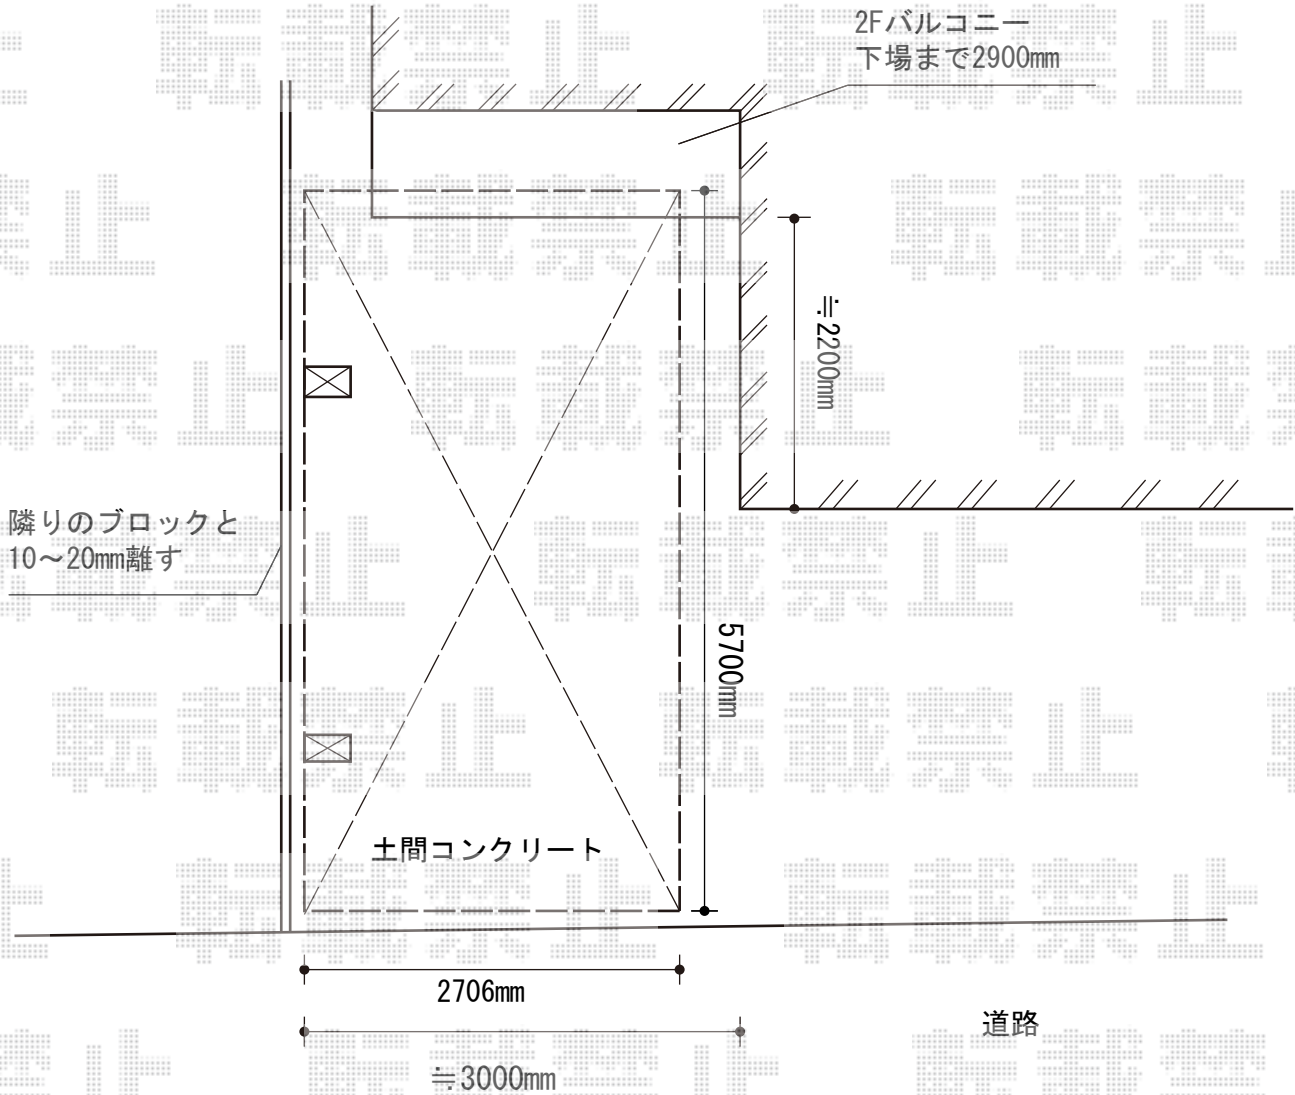

キューブポート 積雪～20cm対応

トエックス キューブポート 積雪～20cm対応
幅=2700mm
奥行=2700mm
色=シャイングレー
屋根材=ポリカーボネート
柱仕様=ロング柱(有効高 約2,500mm)

担当者

宅島