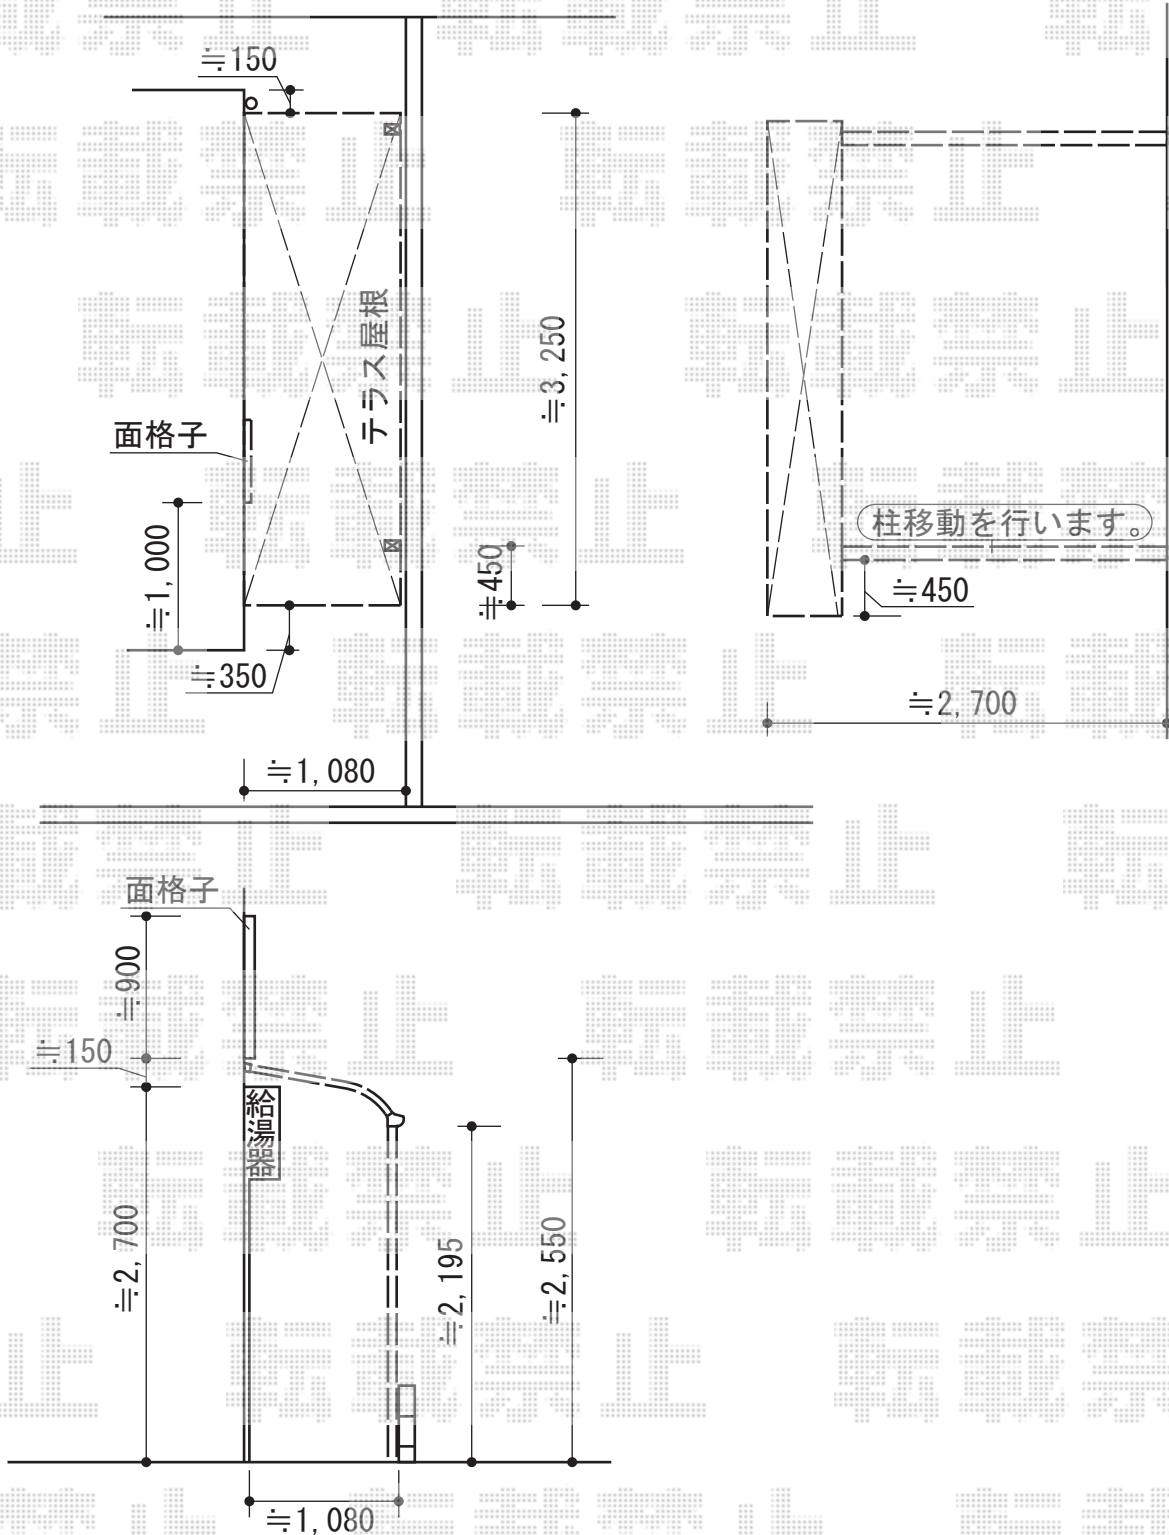

ライザーテラスII R型 テラスタイプ 単体 積雪～20cm対応

ライザーテラスII R型 テラスタイプ 単体 積雪～20cm対応
 カテゴリ テラス屋根 メーカー トステム 型番
 間口= 関東間2.0間 (柱芯々3,440mm 屋根幅3,660mm)
 出幅= 4尺 (1,185mm) 色: シャイングレー
 屋根材: ポリカーボネート (ブラウン)
 柱仕様: 柱位置固定タイプ (柱2本)
 施工方法: 上止め仕様

現場状況や作図制限により概略図の内容と多少の違いが生じることがございます。
 施工時は、現場優先とさせて頂きたく思いますので、お立会い頂き、
 最終のご指示のほど、何卒、宜しくお願い致します。

EX-SHOP
 HTTP://WWW.EX-SHOP.NET
 担当: 谷