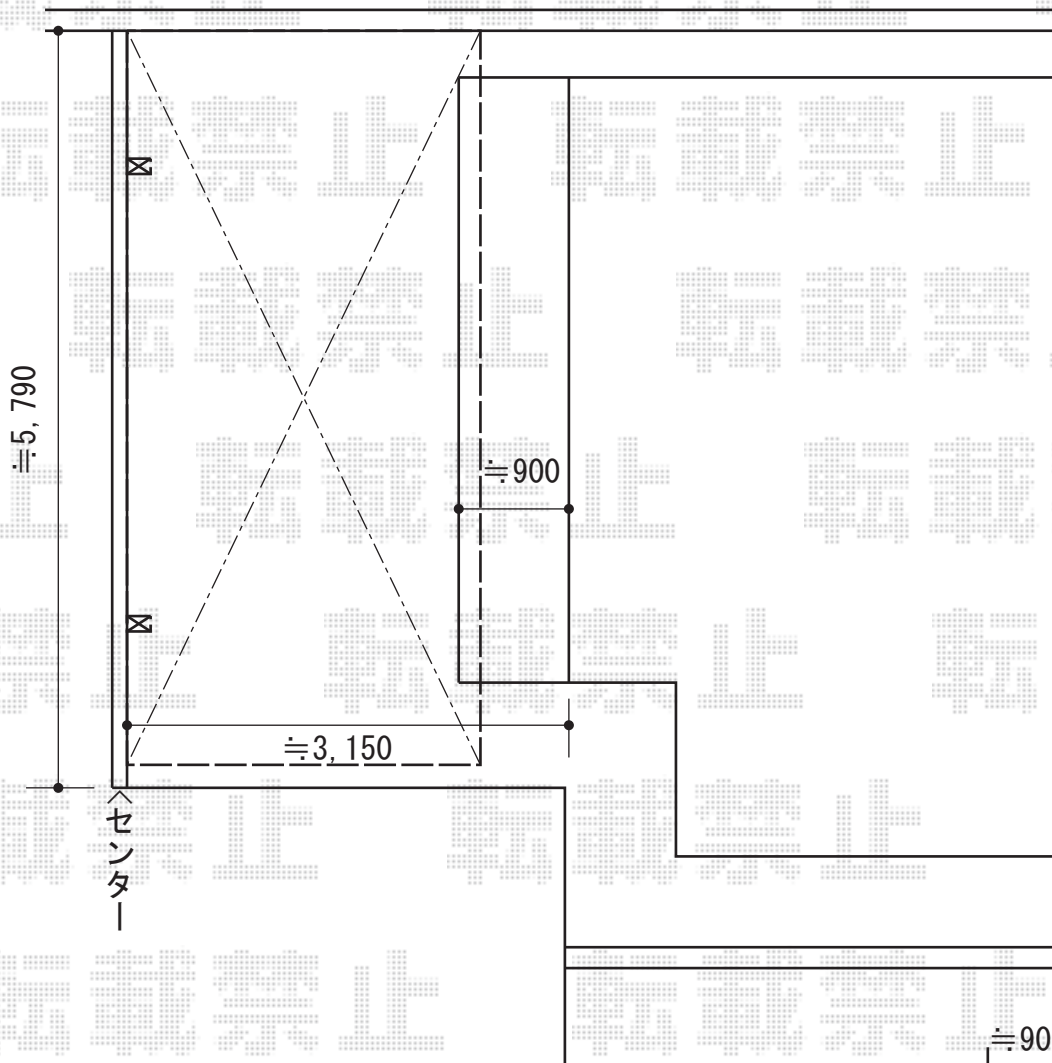

カーブポートシグマIII 積雪～20cm対応

トステム カーブポートシグマIII 積雪～20cm対応
幅= 2,401mm
奥行= 4,980mm
色： オータムブラウン
屋根材： ポリカーボネート（ブルースモーク）
柱仕様： ロング柱23仕様（有効高 約2,300mm）

現場状況や作図制限により概略図の内容と多少の違いが生じることがございます。
施工時は、現場優先とさせて頂きたく思いますので、お立会い頂き、
最終のご指示のほど、何卒、宜しくお願い致します。