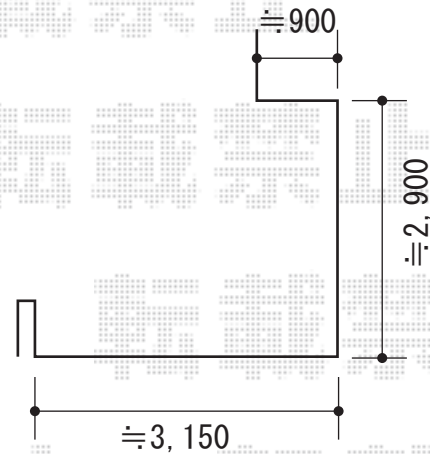

カーブポートシグマIII 積雪～20cm対応

トステム カーブポートシグマIII 積雪～20cm対応
幅= 2,401mm
奥行= 4,980mm
色： オータムブラウン
屋根材： ポリカーボネート（ブルースモーク）
柱仕様： ロング柱23仕様（有効高 約2,300mm）

現場状況や作図制限により概略図の内容と多少の違いが生じることがございます。
施工時は、現場優先とさせて頂きたく思いますので、お立会い頂き、
最終のご指示のほど、何卒、宜しくお願い致します。