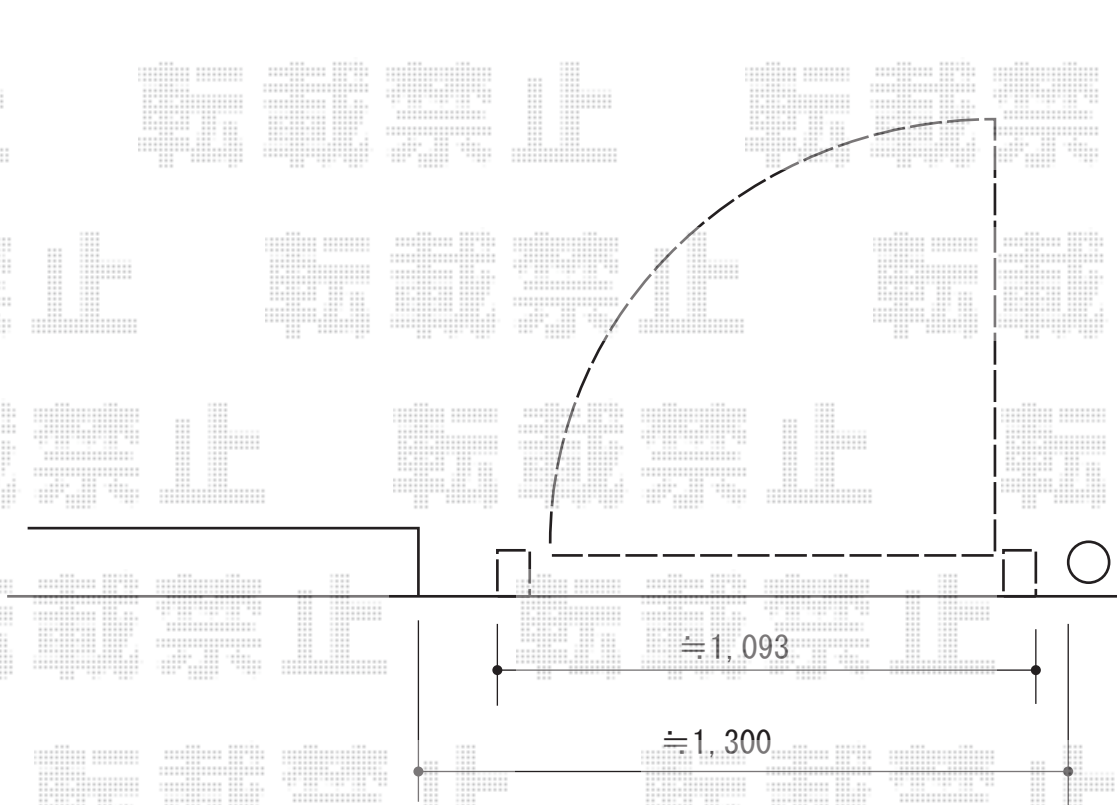

シャレオR2型 片開き 柱使用

TOEX シャレオR2型 片開き 柱使用
扉幅 = 900mm
扉高 = 1,200mm
色 : シャイングレー
錠 : 【仮】シリンダーRD錠
開き : 内開き

現場状況や作図制限により概略図の内容と多少の違いが生じることがございます。
施工時は、現場優先とさせて頂きたく思いますので、お立会い頂き、
最終のご指示のほど、何卒、宜しくお願い致します。

EX-SHOP
[HTTP://WWW.EX-SHOP.NET](http://www.ex-shop.net)