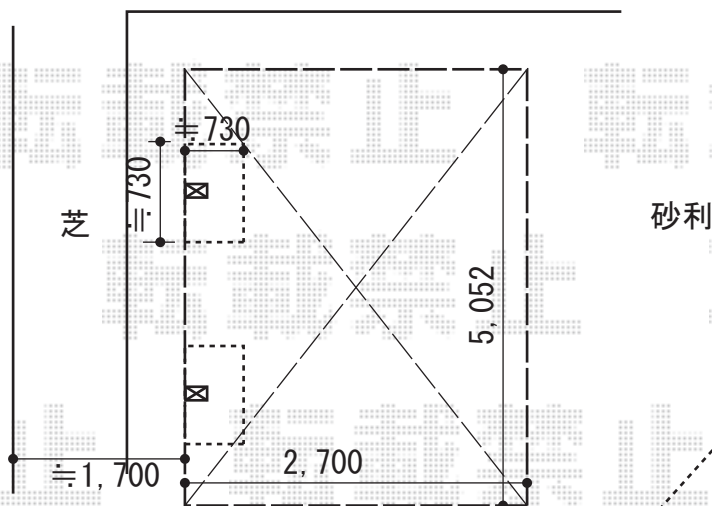

プレシオスポート 積雪~20cm対応

Value Select プレシオスポート 積雪~20cm対応

幅= 2,700mm

奥行= 5,052mm

色： ノーブルステン

屋根材： 熱線遮断ポリカーボネート（スカイブルーマット調）

柱仕様： 標準柱仕様（有効高 約1,800mm）

現場状況や作図制限により概略図の内容と多少の違いが生じることがございます。  
施工時は、現場優先とさせて頂きたく思いますので、お立会い頂き、  
最終のご指示のほど、何卒、宜しくお願い致します。