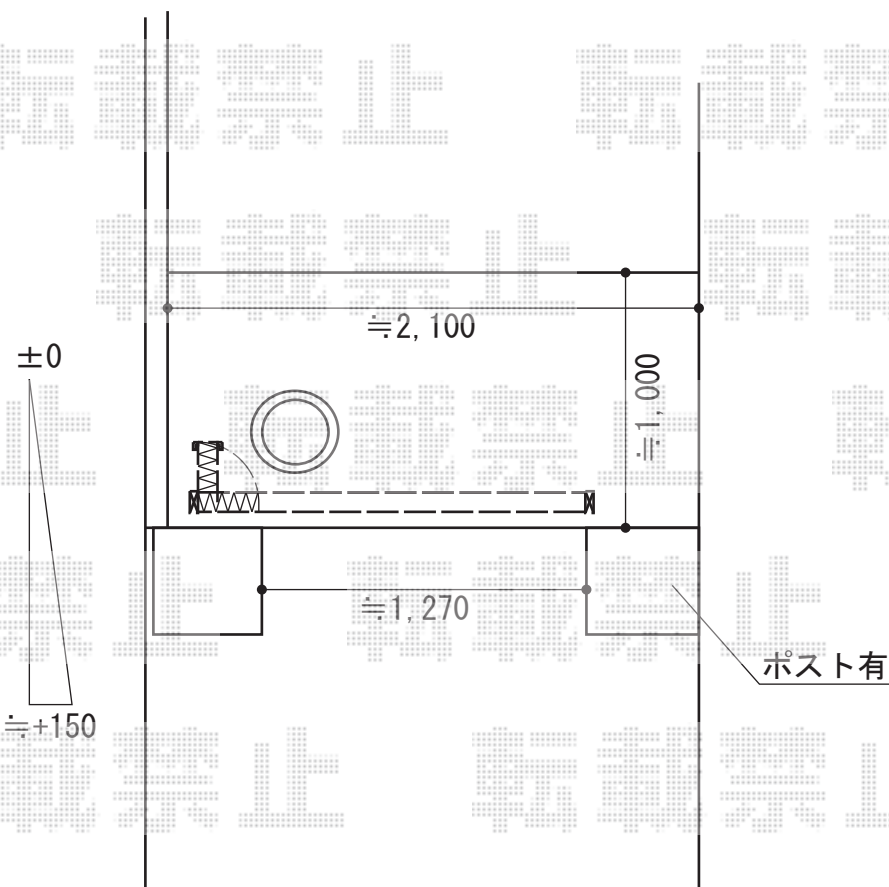

トリップゲート PA型 ノンレール 片開き 16S

Value Select トリップゲート PA型 ノンレール 片開き 16S

開口幅= 1,498mm

全幅= 1,598mm

たたみ幅= 203mm

高さ= 1,182mm

色： ブラック

キャスター数： 1箇所

落棒数： 1本

吊元柱： 外観左側

現場状況や作図制限により概略図の内容と多少の違いが生じることがございます。
施工時は、現場優先とさせて頂きたく思いますので、お立会い頂き、
最終のご指示のほど、何卒、宜しくお願い致します。

EX-SHOP
HTTP://WWW.EX-SHOP.NET

担当：谷