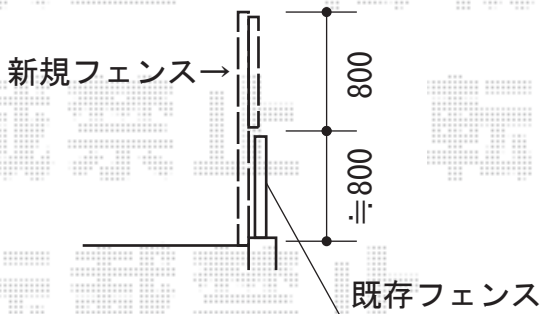

フェンス・ウッドデッキ

ウッドデッキ床高さ、
建物サッシ下(≒400)に
納めさせていただきます。

YKK AP リウッドデッキ 200
間口= 2,651mm
出幅= 1,820mm
色： ナチュラルブラウン
床板： 縦貼り
幕板： 標準幕板
束柱： Sタイプ(550mm) (色：【仮】プラチナステン)

TOEX プリレオR9型フェンス 多段柱仕様
本体1枚 (W×H) = (1,979.5×800mm) × 4枚
アルミ多段柱： T-16×5本
上下ブラケットA： ×5
継手セットA： ×3
端部キャップ： ×1セット
色： アイボリーホワイト

現場状況や作図制限により概略図の内容と多少の違いが生じることがございます。
施工時は、現場優先とさせていただきますので、お立会い頂き、
最終のご指示のほど、何卒、宜しくお願い致します。

EX-SHOP
HTTP://WWW.EX-SHOP.NET

担当：西村