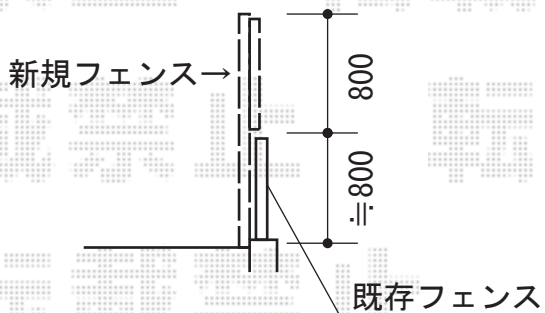

フェンス・ウッドデッキ

ウッドデッキ床高さ、
建物サッシ下(≒400)に
納めさせていただきます。

YKK AP リウッドデッキ 200
間口= 2,651mm
出幅= 1,820mm
色： ナチュラルブラウン
床板： 縦貼り
幕板： 標準幕板
束柱： Sタイプ(550mm) (色：【仮】プラチナステン)

既存ブロックフェンス

≒6,640

新規フェンス→

既存フェンス

TOEX プリレオR9型フェンス 多段柱仕様
本体1枚 (W×H) = (1,979.5×800mm) × 4枚
アルミ多段柱： T-16×5本
上下ブラケットA： ×5
継手セットA： ×3
端部キャップ： ×1セット
色： アイボリーホワイト

現場状況や作図制限により概略図の内容と多少の違いが生じることがございます。
施工時は、現場優先とさせていただきますので、お立会い頂き、
最終のご指示のほど、何卒、宜しくお願い致します。

EX-SHOP
HTTP://WWW.EX-SHOP.NET

担当：西村