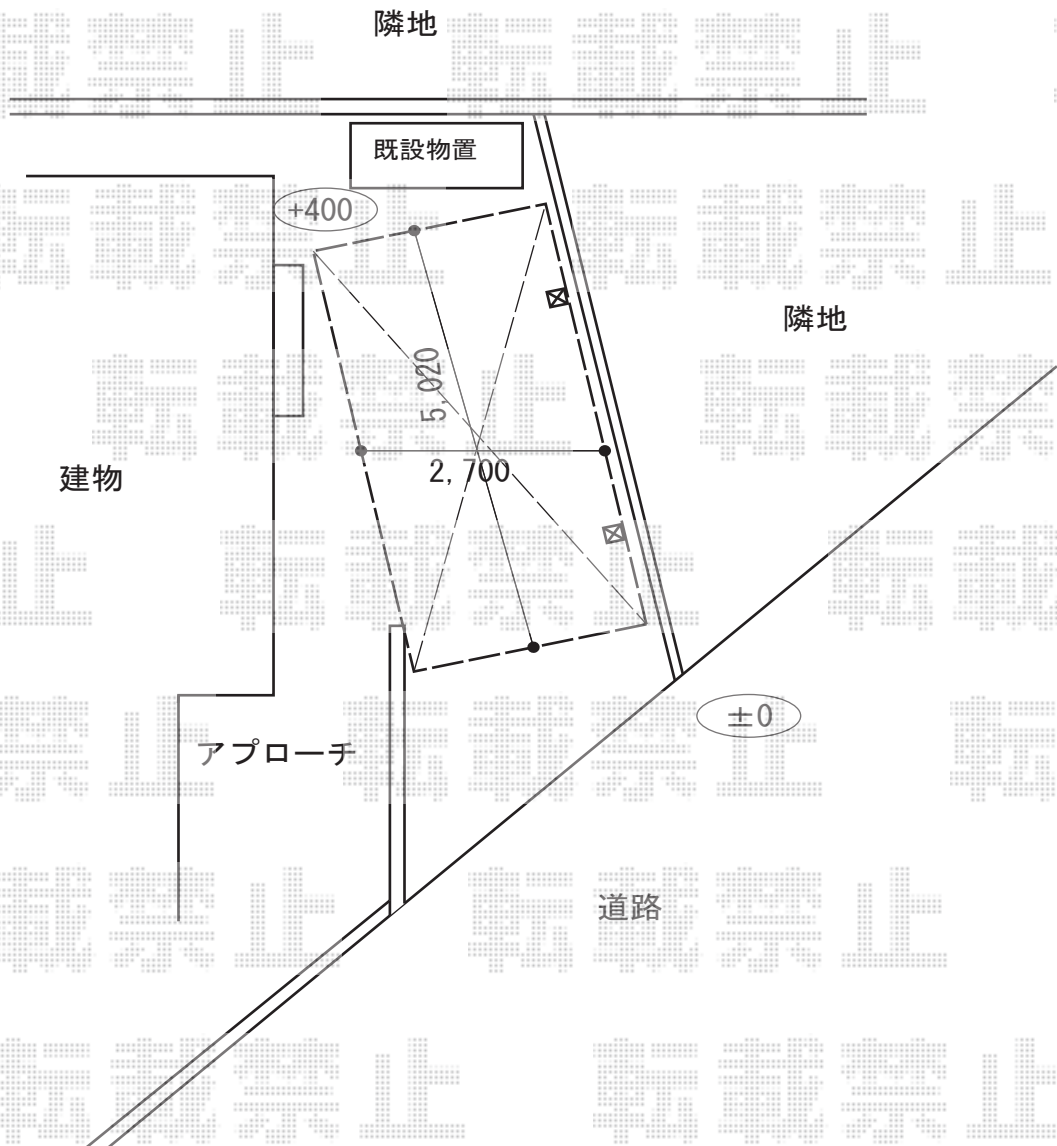

アーキフィット 積雪～20cm対応

TOEX アーキフィット 積雪～20cm対応

幅= 2,700mm

奥行= 5,020mm

色： シャイングレー

屋根材： 熱線吸収アクアシャインポリカーボネート（クリアブルー-S）

柱仕様： 標準柱仕様（有効高 約2,250mm）

TOEX アーキフィット 着脱式サポートT 2本入

色： シャイングレー

柱仕様： 標準柱用

数量： 1セット

現場状況や作図制限により概略図の内容と多少の違いが生じることがございます。
施工時は、現場優先とさせて頂きたく思いますので、お立会い頂き、
最終のご指示のほど、何卒、宜しくお願い致します。

EX-SHOP
HTTP://WWW.EX-SHOP.NET

担当：進藤

全ての著作権は、エクスショップに帰属します。当社とのお取引目的外の使用・複製・転載禁止となっております。