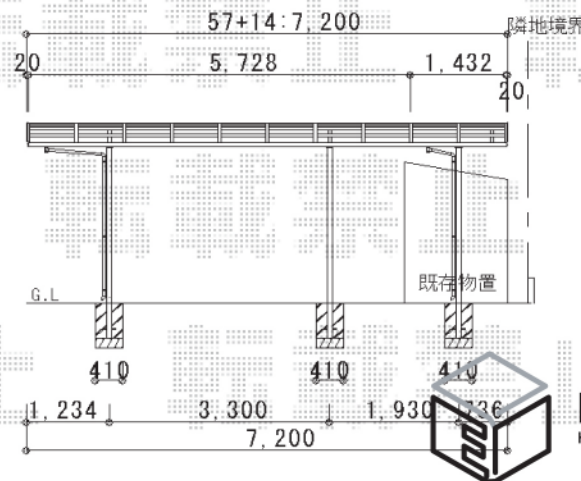

# レイナツインポートグラン 積雪~20cm対応

YKK AP レйнаツインポートグラン 積雪~20cm対応  
 幅=5,392mm  
 奥行=5,768mm  
 色：カームブラック  
 屋根材：熱線遮断ポリカーボネート（アースブルーマット調）  
 柱仕様：ハイルーフ柱仕様（有効高 約2,350mm）

現場状況や作図制限により概略図の内容と多少の違いが生じることがございます。  
 施工時は、現場優先とさせて頂きたく思いますので、お立会い頂き、  
 最終のご指示のほど、何卒、宜しくお願い致します。