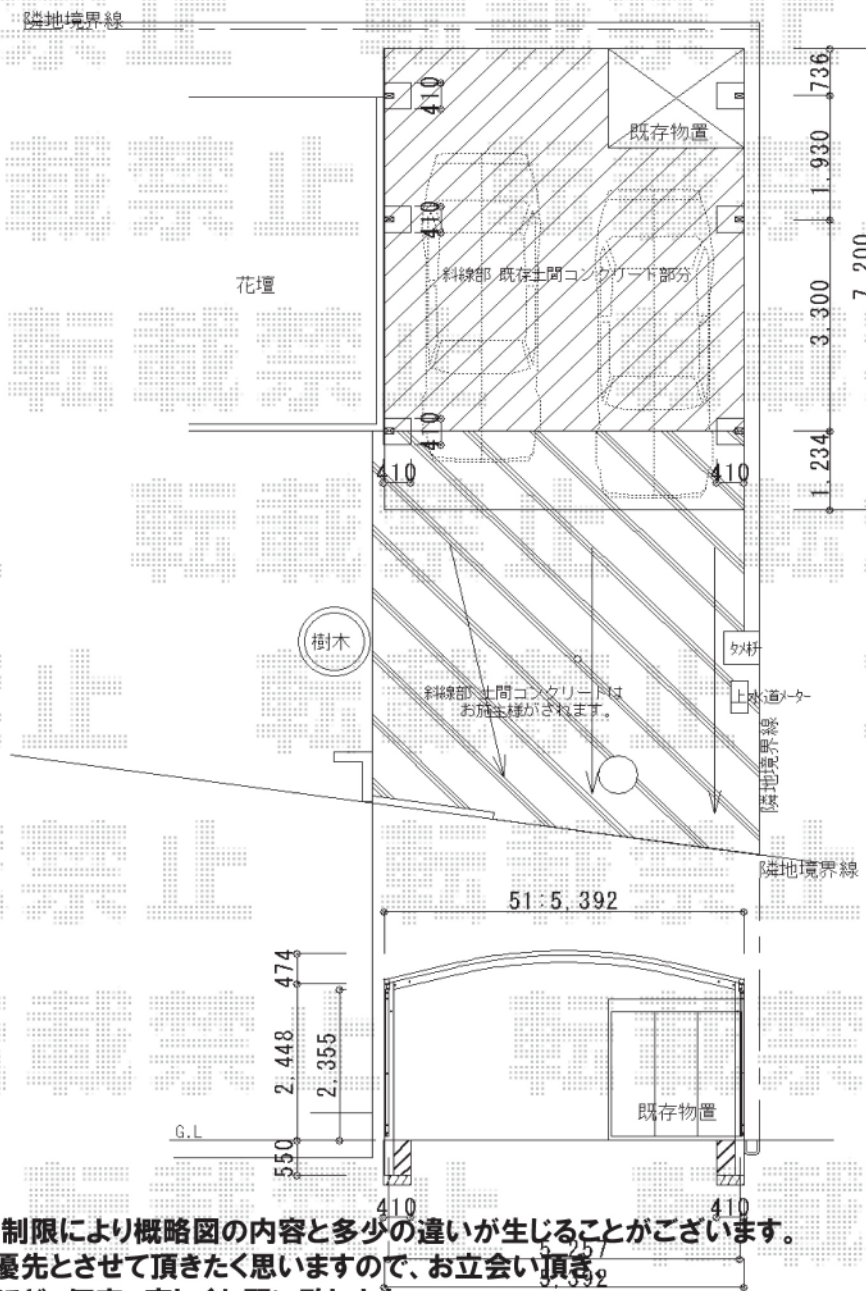

# レイナツインポートグラン 積雪~20cm対応

YKK AP レйнаツインポートグラン 積雪~20cm対応  
 幅=5,392mm  
 奥行=5,768mm  
 色：カームブラック  
 屋根材：熱線遮断ポリカーボネート（アースブルーマット調）  
 柱仕様：ハイルーフ柱仕様（有効高 約2,350mm）

現場状況や作図制限により概略図の内容と多少の違いが生じることがございます。  
 施工時は、現場優先とさせて頂きたく思いますので、お立会い頂き、  
 最終のご指示のほど、何卒、宜しくお願い致します。