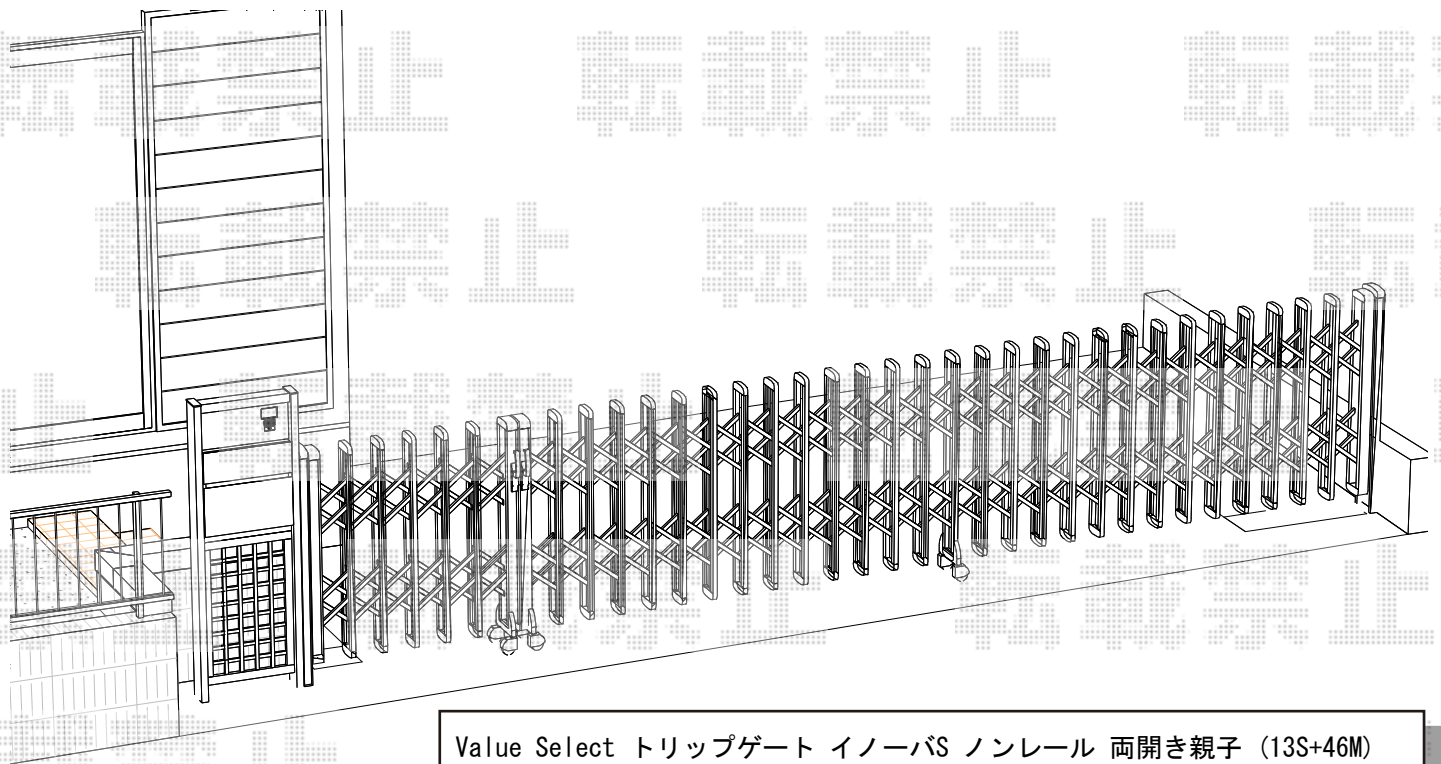

# トリップゲート イノーバス ノンレール 両開き親子 (13S+46M)

たたみ幅 Aはブロックと干渉する為、90°回転は出来ません。  
たたみ幅 Bは回転可能です。

門柱施工の際、基礎への研りが2ヶ所発生します。

Value Select トリップゲート イノーバス ノンレール 両開き親子 (13S+46M)  
開口幅= 5,829mm  
全幅= 5,909mm  
たたみ幅= 239mm・680mm  
高さ= 1,256mm  
色：ブラック  
キャスター数：1箇所+3箇所  
落棒数：1本+3本