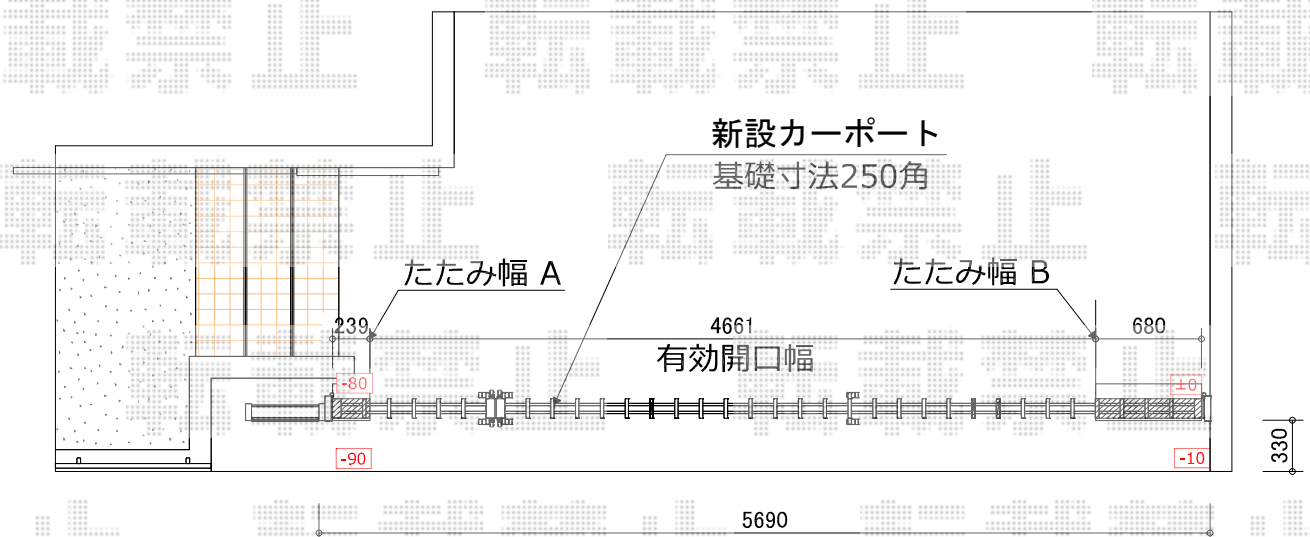

# トリップゲート イノーバス ノンレール 両開き親子 (13S+46M)

たたみ幅 Aはブロックと干渉する為、90°回転は出来ません。  
たたみ幅 Bは回転可能です。

門柱施工の際、基礎への研りが2ヶ所発生します。

Value Select トリップゲート イノーバス ノンレール 両開き親子 (13S+46M)  
開口幅= 5,829mm  
全幅= 5,909mm  
たたみ幅= 239mm・680mm  
高さ= 1,256mm  
色：ブラック  
キャスター数：1箇所+3箇所  
落棒数：1本+3本